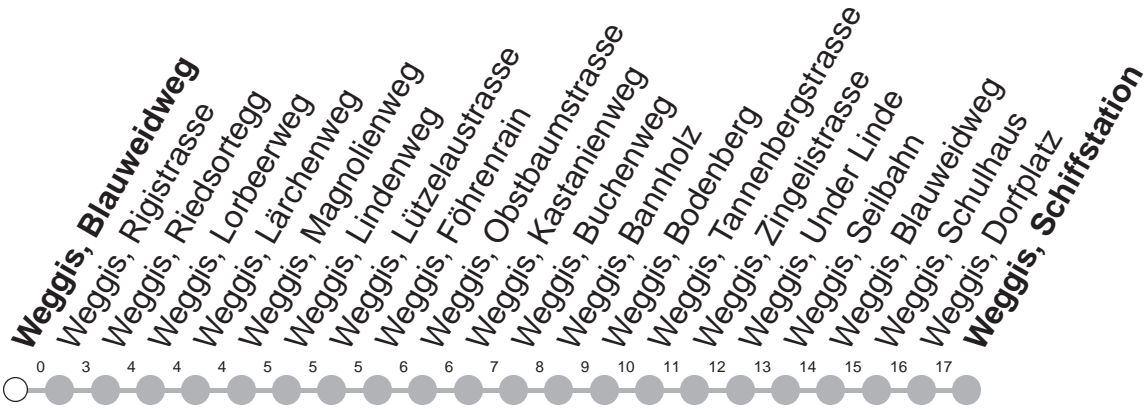

509

→ Schul- und Ortsbus Weggis

Weggis, Blauweidweg

🕒	Montag - Freitag	Samstag, sowie 2. Januar	Sonntag, allg. Feiertage *	🕒
6	34 ^{ⓈⓀ} 54 ^{ⓈⓀ}			6
7	14 ^{ⓈⓀ} 34 ^{ⓈⓀ}			7
8	24 ^{ⓈⓀ}			8
9				9
10	56 ^{ⓈⓀ}			10
11	39 ^{ⓈⓀ} 59 ^{ⓈⓀ}			11
12	42 ^{ⓈⓀ} ▽			12
13	02 ^{ⓈⓀ} ▽			13
14				14
15	10 ^{ⓈⓀ} ▽ 30 ^{ⓈⓀ} ▽			15
16	10 ^{ⓈⓀ} ▽ 56 ^{ⓈⓀ} ▽			16
17	24 ^{ⓈⓀ} ▽			17

Gültig von 13.12.20 bis 11.12.21

Ⓚ : Kleinbus, Platzzahl beschränkt

Ⓢ : verkehrt 14.-18.12.20, 04.01.-05.02,
22.02.-01.04, 19.04.-09.07, 16.08.-01.10,
25.10.-10.12.21 ohne 19.03, 13./14./24.05,
03./04.06, 02.09, 01./15.11, 08.12.

▽ : verkehrt nur Montag, Dienstag, Donnerstag, Freitag

GRUPPEN: Beförderung nicht möglich

VELOS: Beförderung nicht möglich

* ohne 2. Januar

Am 25.12.20, 26.12.20, 01.01.21, 02.04.21, 05.04.21, 13.05.21, 24.05.21, 01.08.21 gilt der Sonntagsfahrplan.