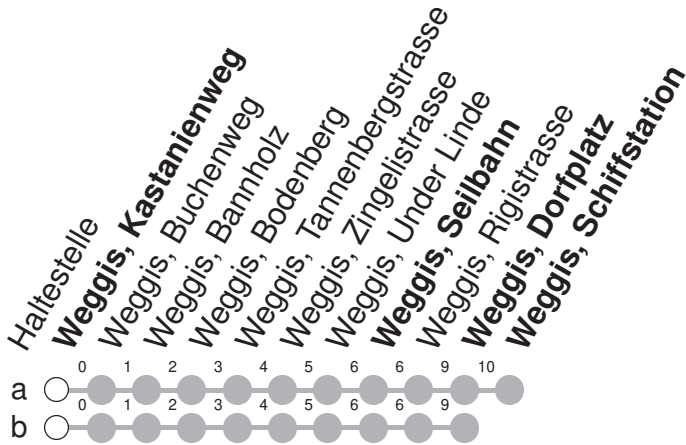

509

→ Weggis, Schiffstation - Dorfplatz - Bodenberg - Weggis, Seilbahn

Weggis, Kastanienweg

🕒	Montag - Freitag	Samstag	Sonntag*	🕒
6	46aⓂ			6
7	06bⓂⓂ 46aⓂ			7
8	46aⓂ			8
9	46aⓂ			9
10				10
11	06bⓂⓂ 46aⓂ			11
12	46aⓂ			12
13	06bⓂⓂ			13
14				14
15	06bⓂⓂ 46aⓂ			15
16	06bⓂⓂ			16
17	06bⓂⓂ			17
18	06bⓂⓂ			18

Gültig ab 15.12.2024

a,b : Linienverlauf siehe oben

Ⓜ : Kleinbus, Platzzahl beschränkt

Ⓜ : verkehrt ab Weggis, Dorfplatz weiter als
Linie 510 nach Weggis, Hertenstein

GRUPPEN: Beförderung nicht möglich

VELOS: Beförderung nicht möglich

* Als Sonntag gelten zusätzlich: 25.12., 26.12., 01.01., 18.04., 21.04., 29.05., 09.06., 01.08.

öV-PLUS