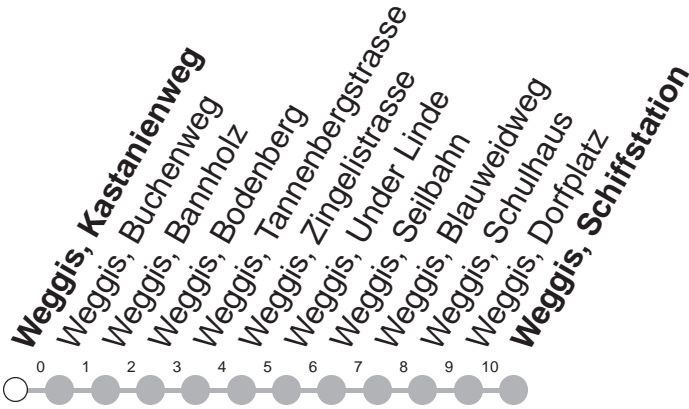

509

→ Schul- und Ortsbus Weggis

Weggis, Kastanienweg

🕒	Montag - Freitag	Samstag, sowie 2. Januar	Sonntag, allg. Feiertage *	🕒
6	40^{ⓈⓂ}			6
7	00^{ⓈⓂ} 20^{ⓈⓂ} 40^{ⓈⓂ}			7
8	30^{ⓈⓂ}			8
9				9
10				10
11	02^{ⓈⓂ} 45^{ⓈⓂ}			11
12	05^{ⓈⓂ} 48^{ⓈⓂ}▽			12
13	08^{ⓈⓂ}▽			13
14				14
15	16^{ⓈⓂ}▽ 36^{ⓈⓂ}▽			15
16	16^{ⓈⓂ}▽			16
17	02^{ⓈⓂ}▽ 30^{ⓈⓂ}▽			17

Gültig von 13.12.20 bis 11.12.21

Ⓜ : Kleinbus, Platzzahl beschränkt

Ⓢ : verkehrt 14.-18.12.20, 04.01.-05.02,
22.02.-01.04, 19.04.-09.07, 16.08.-01.10,
25.10.-10.12.21 ohne 19.03, 13./14./24.05,
03./04.06, 02.09, 01./15.11, 08.12.

▽ : verkehrt nur Montag, Dienstag, Donnerstag, Freitag

GRUPPEN: Beförderung nicht möglich

VELOS: Beförderung nicht möglich

* ohne 2. Januar

Am 25.12.20, 26.12.20, 01.01.21, 02.04.21, 05.04.21, 13.05.21, 24.05.21, 01.08.21 gilt der Sonntagsfahrplan.

öV-LIVE