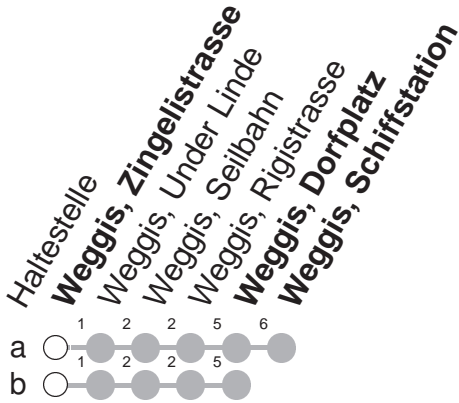

509

→ Weggis, Schiffstation - Dorfplatz - Bodenberg - Weggis, Seilbahn

Weggis, Zingelistrasse

	Montag - Freitag, sowie 2. Januar	Samstag	Sonntag, allg. Feiertage ohne 2. Januar	
6	51a [⊗]			6
7	11b ^{⊕⊗} 51a [⊗]			7
8	51a [⊗]			8
9	51a [⊗]			9
10				10
11	11b ^{⊕⊗} 51a [⊗]			11
12	51a [⊗]			12
13	11b ^{⊕⊗}			13
14				14
15	11b ^{⊕⊗} 51a [⊗]			15
16	11b ^{⊕⊗}			16
17	11b ^{⊕⊗}			17
18	11b ^{⊕⊗}			18

Gültig ab 10.12.2023

a,b : Linienverlauf siehe oben

⊗ : Kleinbus, Platzzahl beschränkt

⊕ : verkehrt ab Weggis, Dorfplatz weiter als
Linie 510 nach Weggis, Hertenstein

GRUPPEN: Beförderung nicht möglich

VELOS: Beförderung nicht möglich

Am 25.12., 26.12., 01.01., Karfreitag, Ostermontag, Auffahrt, Pfingstmontag, 01.08. gilt der Sonntagsfahrplan.

öV-LIVE