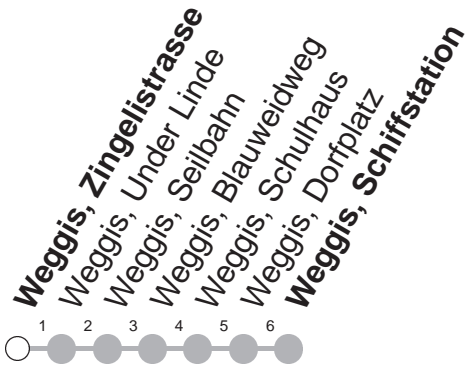

509

→ Schul- und Ortsbus Weggis

Weggis, Zingelstrasse

🕒	Montag - Freitag	Samstag, sowie 2. Januar	Sonntag, allg. Feiertage *	🕒
6	45^{ⓈⓂ}			6
7	05^{ⓈⓂ} 25^{ⓈⓂ} 45^{ⓈⓂ}			7
8	35^{ⓈⓂ}			8
9				9
10				10
11	07^{ⓈⓂ} 50^{ⓈⓂ}			11
12	10^{ⓈⓂ} 53^{ⓈⓂ}∇			12
13	13^{ⓈⓂ}∇			13
14				14
15	21^{ⓈⓂ}∇ 41^{ⓈⓂ}∇			15
16	21^{ⓈⓂ}∇			16
17	07^{ⓈⓂ}∇ 35^{ⓈⓂ}∇			17

Gültig von 13.12.20 bis 11.12.21

Ⓜ : Kleinbus, Platzzahl beschränkt

Ⓢ : verkehrt 14.-18.12.20, 04.01.-05.02, 22.02.-01.04, 19.04.-09.07, 16.08.-01.10, 25.10.-10.12.21 ohne 19.03, 13./14./24.05, 03./04.06, 02.09, 01./15.11, 08.12.

∇ : verkehrt nur Montag, Dienstag, Donnerstag, Freitag

GRUPPEN: Beförderung nicht möglich

VELOS: Beförderung nicht möglich

* ohne 2. Januar

Am 25.12.20, 26.12.20, 01.01.21, 02.04.21, 05.04.21, 13.05.21, 24.05.21, 01.08.21 gilt der Sonntagsfahrplan.

öV-LIVE