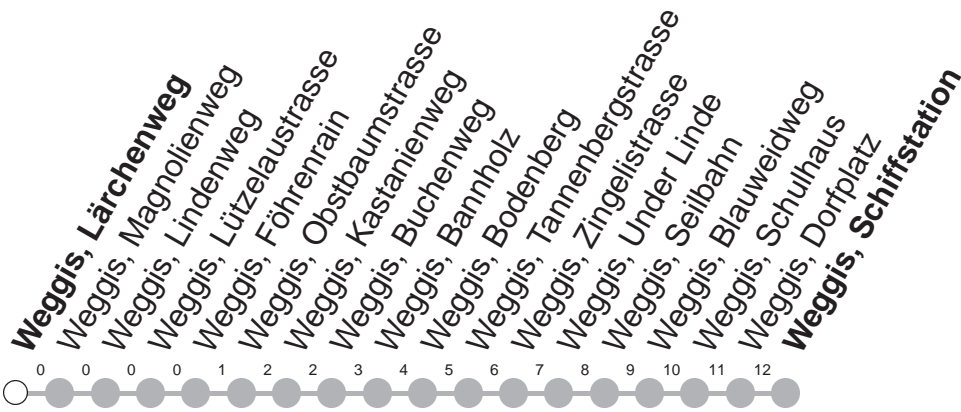

509

→ Schul- und Ortsbus Weggis

Weggis, Lärchenweg

🕒	Montag - Freitag	Samstag, sowie 2. Januar	Sonntag, allg. Feiertage *	🕒
6	38 ^{ⓈⓀ} 58 ^{ⓈⓀ}			6
7	18 ^{ⓈⓀ} 38 ^{ⓈⓀ}			7
8	28 ^{ⓈⓀ}			8
9				9
10				10
11	00 ^{ⓈⓀ} 43 ^{ⓈⓀ}			11
12	03 ^{ⓈⓀ} 46 ^{ⓈⓀ} ▽			12
13	06 ^{ⓈⓀ} ▽			13
14				14
15	14 ^{ⓈⓀ} ▽ 34 ^{ⓈⓀ} ▽			15
16	14 ^{ⓈⓀ} ▽			16
17	00 ^{ⓈⓀ} ▽ 28 ^{ⓈⓀ} ▽			17

Gültig von 13.12.20 bis 11.12.21

Ⓚ : Kleinbus, Platzzahl beschränkt

Ⓢ : verkehrt 14.-18.12.20, 04.01.-05.02,
22.02.-01.04, 19.04.-09.07, 16.08.-01.10,
25.10.-10.12.21 ohne 19.03, 13./14./24.05,
03./04.06, 02.09, 01./15.11, 08.12.

▽ : verkehrt nur Montag, Dienstag, Donnerstag, Freitag

GRUPPEN: Beförderung nicht möglich

VELOS: Beförderung nicht möglich

* ohne 2. Januar

Am 25.12.20, 26.12.20, 01.01.21, 02.04.21, 05.04.21, 13.05.21, 24.05.21, 01.08.21 gilt der Sonntagsfahrplan.