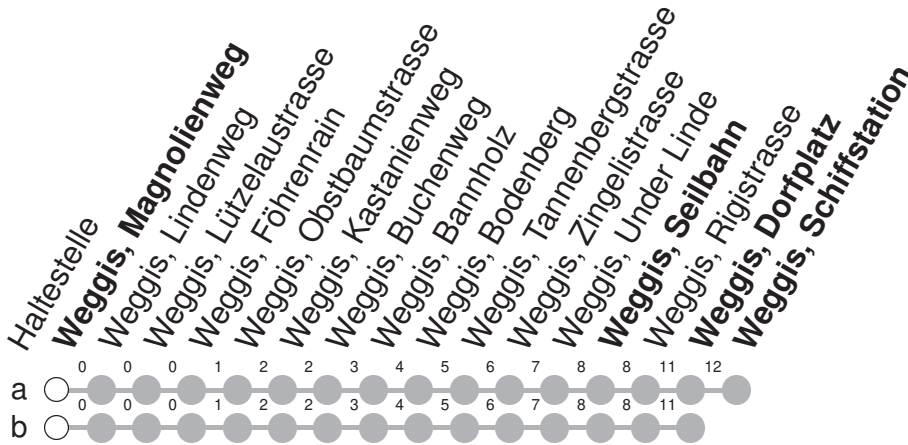

509

→ Weggis, Schiffstation - Dorfplatz - Bodenberg - Weggis, Seilbahn

Weggis, Magnolienweg

🕒	Montag - Freitag	Samstag	Sonntag*	🕒
6	44aⓀ			6
7	04bⓀⓈ 44aⓀ			7
8	44aⓀ			8
9	44aⓀ			9
10				10
11	04bⓀⓈ 44aⓀ			11
12	44aⓀ			12
13	04bⓀⓈ			13
14				14
15	04bⓀⓈ 44aⓀ			15
16	04bⓀⓈ			16
17	04bⓀⓈ			17
18	04bⓀⓈ			18

Gültig ab 15.12.2024

a,b : Linienverlauf siehe oben

Ⓚ : Kleinbus, Platzzahl beschränkt

Ⓢ : verkehrt ab Weggis, Dorfplatz weiter als
Linie 510 nach Weggis, Hertenstein

GRUPPEN: Beförderung nicht möglich

VELOS: Beförderung nicht möglich

* Als Sonntag gelten zusätzlich: 25.12., 26.12., 01.01., 18.04., 21.04., 29.05., 09.06., 01.08.