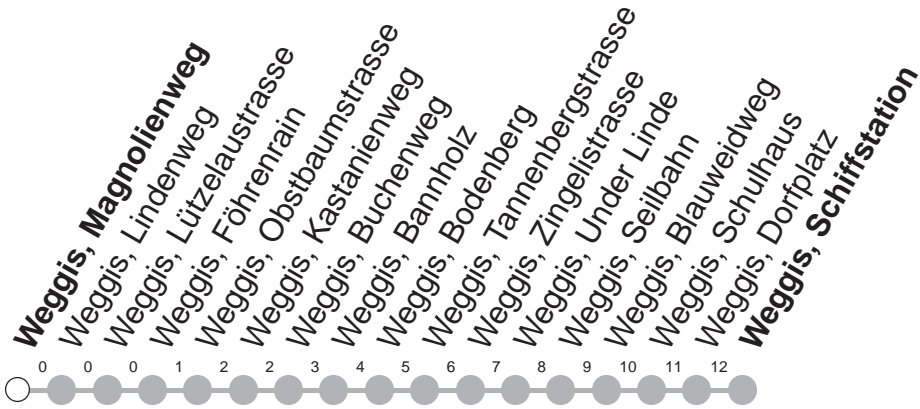

509

→ Schul- und Ortsbus Weggis

Weggis, Magnolienweg

| 🕒 | Montag - Freitag | Samstag, sowie 2. Januar | Sonntag, allg. Feiertage * | 🕒 |
|----|--|-----------------------------|-------------------------------|----|
| 6 | 38 ^{ⓈⓀ} 58 ^{ⓈⓀ} | | | 6 |
| 7 | 18 ^{ⓈⓀ} 38 ^{ⓈⓀ} | | | 7 |
| 8 | 28 ^{ⓈⓀ} | | | 8 |
| 9 | | | | 9 |
| 10 | | | | 10 |
| 11 | 00 ^{ⓈⓀ} 43 ^{ⓈⓀ} | | | 11 |
| 12 | 03 ^{ⓈⓀ} 46 ^{ⓈⓀ} ▽ | | | 12 |
| 13 | 06 ^{ⓈⓀ} ▽ | | | 13 |
| 14 | | | | 14 |
| 15 | 14 ^{ⓈⓀ} ▽ 34 ^{ⓈⓀ} ▽ | | | 15 |
| 16 | 14 ^{ⓈⓀ} ▽ | | | 16 |
| 17 | 00 ^{ⓈⓀ} ▽ 28 ^{ⓈⓀ} ▽ | | | 17 |

Gültig von 13.12.20 bis 11.12.21

Ⓚ : Kleinbus, Platzzahl beschränkt

Ⓢ : verkehrt 14.-18.12.20, 04.01.-05.02,
22.02.-01.04, 19.04.-09.07, 16.08.-01.10,
25.10.-10.12.21 ohne 19.03, 13./14./24.05,
03./04.06, 02.09, 01./15.11, 08.12.

▽ : verkehrt nur Montag, Dienstag, Donnerstag, Freitag

GRUPPEN: Beförderung nicht möglich

VELOS: Beförderung nicht möglich

* ohne 2. Januar

Am 25.12.20, 26.12.20, 01.01.21, 02.04.21, 05.04.21, 13.05.21, 24.05.21, 01.08.21 gilt der Sonntagsfahrplan.