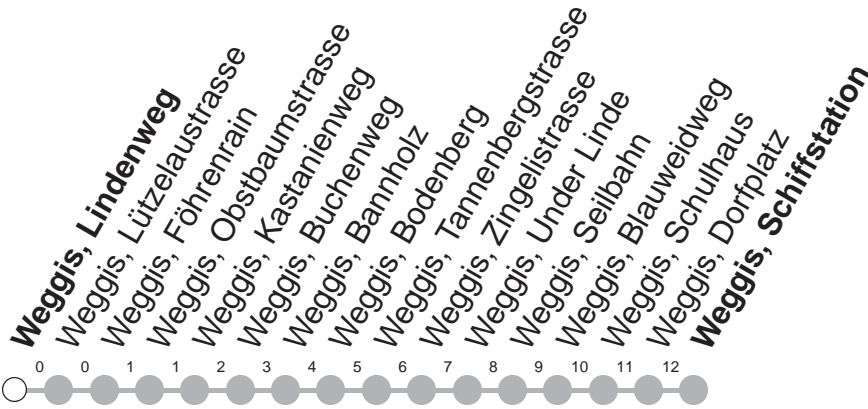

509

→ Schul- und Ortsbus Weggis

Weggis, Lindenweg

🕒	Montag - Freitag	Samstag, sowie 2. Januar	Sonntag, allg. Feiertage *	🕒
6	39^{ⓈⓀ} 59^{ⓈⓀ}			6
7	19^{ⓈⓀ} 39^{ⓈⓀ}			7
8	29^{ⓈⓀ}			8
9				9
10				10
11	01^{ⓈⓀ} 44^{ⓈⓀ}			11
12	04^{ⓈⓀ} 47^{ⓈⓀ} ▽			12
13	07^{ⓈⓀ} ▽			13
14				14
15	15^{ⓈⓀ} ▽ 35^{ⓈⓀ} ▽			15
16	15^{ⓈⓀ} ▽			16
17	01^{ⓈⓀ} ▽ 29^{ⓈⓀ} ▽			17

Gültig von 13.12.20 bis 11.12.21

Ⓚ : Kleinbus, Platzzahl beschränkt

Ⓢ : verkehrt 14.-18.12.20, 04.01.-05.02,
22.02.-01.04, 19.04.-09.07, 16.08.-01.10,
25.10.-10.12.21 ohne 19.03, 13./14./24.05,
03./04.06, 02.09, 01./15.11, 08.12.

▽ : verkehrt nur Montag, Dienstag, Donnerstag, Freitag

GRUPPEN: Beförderung nicht möglich

VELOS: Beförderung nicht möglich

* ohne 2. Januar

Am 25.12.20, 26.12.20, 01.01.21, 02.04.21, 05.04.21, 13.05.21, 24.05.21, 01.08.21 gilt der Sonntagsfahrplan.

öV-LIVE