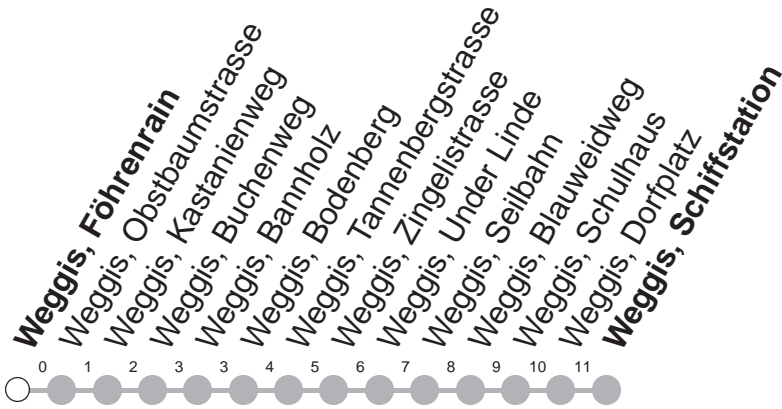

509

→ Schul- und Ortsbus Weggis

Weggis, Föhrenrain

🕒	Montag - Freitag	Samstag, sowie 2. Januar	Sonntag, allg. Feiertage *	🕒
6	39 ^{ⓈⓀ} 59 ^{ⓈⓀ}			6
7	19 ^{ⓈⓀ} 39 ^{ⓈⓀ}			7
8	29 ^{ⓈⓀ}			8
9				9
10				10
11	01 ^{ⓈⓀ} 44 ^{ⓈⓀ}			11
12	04 ^{ⓈⓀ} 47 ^{ⓈⓀ} ▽			12
13	07 ^{ⓈⓀ} ▽			13
14				14
15	15 ^{ⓈⓀ} ▽ 35 ^{ⓈⓀ} ▽			15
16	15 ^{ⓈⓀ} ▽			16
17	01 ^{ⓈⓀ} ▽ 29 ^{ⓈⓀ} ▽			17

Gültig von 13.12.20 bis 11.12.21

Ⓚ : Kleinbus, Platzzahl beschränkt

Ⓢ : verkehrt 14.-18.12.20, 04.01.-05.02,
22.02.-01.04, 19.04.-09.07, 16.08.-01.10,
25.10.-10.12.21 ohne 19.03, 13./14./24.05,
03./04.06, 02.09, 01./15.11, 08.12.

▽ : verkehrt nur Montag, Dienstag, Donnerstag, Freitag

GRUPPEN: Beförderung nicht möglich

VELOS: Beförderung nicht möglich

* ohne 2. Januar

Am 25.12.20, 26.12.20, 01.01.21, 02.04.21, 05.04.21, 13.05.21, 24.05.21, 01.08.21 gilt der Sonntagsfahrplan.