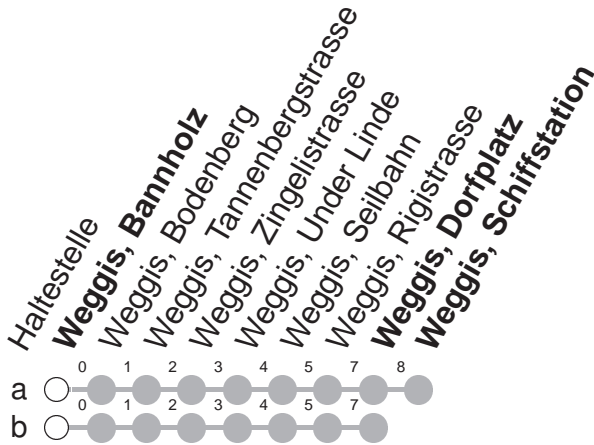

# 509

## → Weggis, Schiffstation - Dorfplatz - Bodenberg - Weggis, Seilbahn

Weggis, Bannholz

	Montag - Freitag, sowie 2. Januar	Samstag	Sonntag, allg. Feiertage ohne 2. Januar	
6	48a <sup>⊗</sup>			6
7	08b <sup>⊕⊗</sup> 48a <sup>⊗</sup>			7
8	48a <sup>⊗</sup>			8
9	48a <sup>⊗</sup>			9
10				10
11	08b <sup>⊕⊗</sup> 48a <sup>⊗</sup>			11
12	48a <sup>⊗</sup>			12
13	08b <sup>⊕⊗</sup>			13
14				14
15	08b <sup>⊕⊗</sup> 48a <sup>⊗</sup>			15
16	08b <sup>⊕⊗</sup>			16
17	08b <sup>⊕⊗</sup>			17
18	08b <sup>⊕⊗</sup>			18

Gültig ab 10.12.2023

a,b : Linienverlauf siehe oben

⊗ : Kleinbus, Platzzahl beschränkt

⊕ : verkehrt ab Weggis, Dorfplatz weiter als  
Linie 510 nach Weggis, Hertenstein

GRUPPEN: Beförderung nicht möglich

VELOS: Beförderung nicht möglich

Am 25.12., 26.12., 01.01., Karfreitag, Ostermontag, Auffahrt, Pfingstmontag, 01.08. gilt der Sonntagsfahrplan.

öV-LIVE