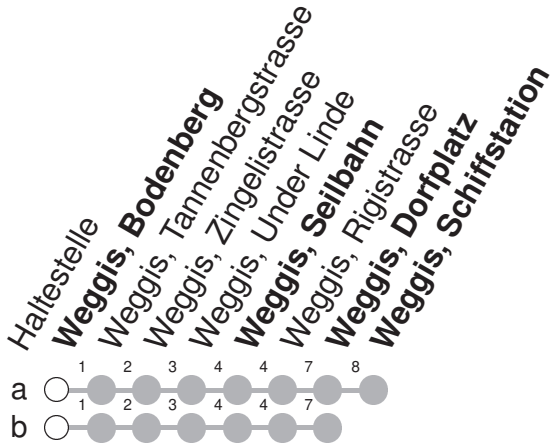

509

→ Weggis, Schiffstation - Dorfplatz - Bodenberg - Weggis, Seilbahn

Weggis, Bodenber

🕒	Montag - Freitag	Samstag	Sonntag*	🕒
6	49a [Ⓚ]			6
7	09b ^{⊕Ⓚ} 49a [Ⓚ]			7
8	49a [Ⓚ]			8
9	49a [Ⓚ]			9
10				10
11	09b ^{⊕Ⓚ} 49a [Ⓚ]			11
12	49a [Ⓚ]			12
13	09b ^{⊕Ⓚ}			13
14				14
15	09b ^{⊕Ⓚ} 49a [Ⓚ]			15
16	09b ^{⊕Ⓚ}			16
17	09b ^{⊕Ⓚ}			17
18	09b ^{⊕Ⓚ}			18

Gültig ab 15.12.2024

a,b : Linienverlauf siehe oben

Ⓚ : Kleinbus, Platzzahl beschränkt

⊕ : verkehrt ab Weggis, Dorfplatz weiter als
Linie 510 nach Weggis, Hertenstein

GRUPPEN: Beförderung nicht möglich

VELOS: Beförderung nicht möglich

* Als Sonntag gelten zusätzlich: 25.12., 26.12., 01.01., 18.04., 21.04., 29.05., 09.06., 01.08.