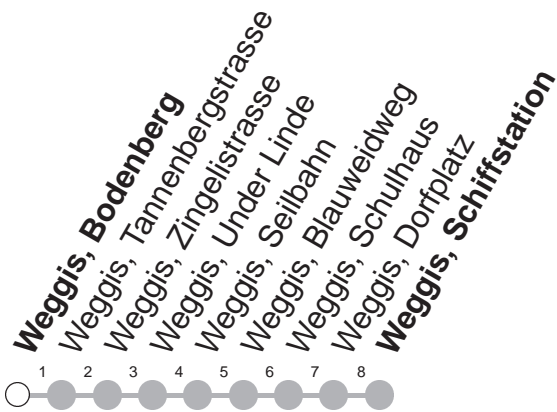

509

→ Schul- und Ortsbus Weggis

Weggis, Bodenberg

| 🕒 | Montag - Freitag | Samstag, sowie 2. Januar | Sonntag, allg. Feiertage * | 🕒 |
|----|--|-----------------------------|-------------------------------|----|
| 6 | 43 [⊗] | | | 6 |
| 7 | 03 [⊗] 23 [⊗] 43 [⊗] | | | 7 |
| 8 | 33 [⊗] | | | 8 |
| 9 | | | | 9 |
| 10 | | | | 10 |
| 11 | 05 [⊗] 48 [⊗] | | | 11 |
| 12 | 08 [⊗] 51 [⊗] ∇ | | | 12 |
| 13 | 11 [⊗] ∇ | | | 13 |
| 14 | | | | 14 |
| 15 | 19 [⊗] ∇ 39 [⊗] ∇ | | | 15 |
| 16 | 19 [⊗] ∇ | | | 16 |
| 17 | 05 [⊗] ∇ 33 [⊗] ∇ | | | 17 |

Gültig von 13.12.20 bis 11.12.21

⊗ : Kleinbus, Platzzahl beschränkt

Ⓢ : verkehrt 14.-18.12.20, 04.01.-05.02,
22.02.-01.04, 19.04.-09.07, 16.08.-01.10,
25.10.-10.12.21 ohne 19.03, 13./14./24.05,
03./04.06, 02.09, 01./15.11, 08.12.

∇ : verkehrt nur Montag, Dienstag, Donnerstag, Freitag

GRUPPEN: Beförderung nicht möglich

VELOS: Beförderung nicht möglich

* ohne 2. Januar

Am 25.12.20, 26.12.20, 01.01.21, 02.04.21, 05.04.21, 13.05.21, 24.05.21, 01.08.21 gilt der Sonntagsfahrplan.