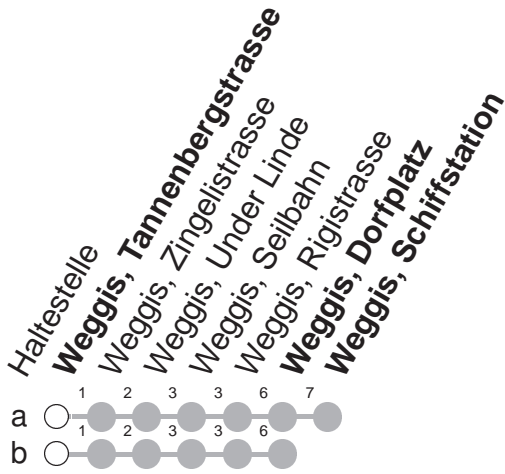

509

→ Weggis, Schiffstation - Dorfplatz - Bodenberg - Weggis, Seilbahn

Weggis, Tannenbergrasse

🕒	Montag - Freitag, sowie 2. Januar	Samstag	Sonntag, allg. Feiertage ohne 2. Januar	🕒
6	50a [⊗]			6
7	10b ^{⊕⊗} 50a [⊗]			7
8	50a [⊗]			8
9	50a [⊗]			9
10				10
11	10b ^{⊕⊗} 50a [⊗]			11
12	50a [⊗]			12
13	10b ^{⊕⊗}			13
14				14
15	10b ^{⊕⊗} 50a [⊗]			15
16	10b ^{⊕⊗}			16
17	10b ^{⊕⊗}			17
18	10b ^{⊕⊗}			18

Gültig ab 10.12.2023

a,b : Linienverlauf siehe oben

⊗ : Kleinbus, Platzzahl beschränkt

⊕ : verkehrt ab Weggis, Dorfplatz weiter als
Linie 510 nach Weggis, Hertenstein

GRUPPEN: Beförderung nicht möglich

VELOS: Beförderung nicht möglich

Am 25.12., 26.12., 01.01., Karfreitag, Ostermontag, Auffahrt, Pfingstmontag, 01.08. gilt der Sonntagsfahrplan.

öV-LIVE