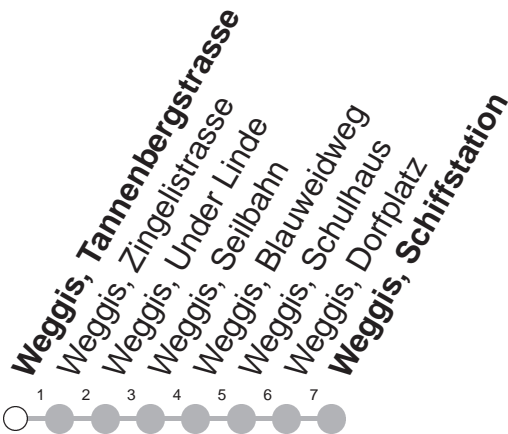

## → Schul- und Ortsbus Weggis

Weggis, Tannenbergrasse

🕒	Montag - Freitag	Samstag, sowie 2. Januar	Sonntag, allg. Feiertage *	🕒
6	44 <sup>ⓈⓀ</sup>			6
7	04 <sup>ⓈⓀ</sup> 24 <sup>ⓈⓀ</sup> 44 <sup>ⓈⓀ</sup>			7
8	34 <sup>ⓈⓀ</sup>			8
9				9
10				10
11	06 <sup>ⓈⓀ</sup> 49 <sup>ⓈⓀ</sup>			11
12	09 <sup>ⓈⓀ</sup> 52 <sup>ⓈⓀ</sup> ▽			12
13	12 <sup>ⓈⓀ</sup> ▽			13
14				14
15	20 <sup>ⓈⓀ</sup> ▽                      40 <sup>ⓈⓀ</sup> ▽			15
16	20 <sup>ⓈⓀ</sup> ▽			16
17	06 <sup>ⓈⓀ</sup> ▽                      34 <sup>ⓈⓀ</sup> ▽			17

Gültig von 13.12.20 bis 11.12.21

Ⓚ : Kleinbus, Platzzahl beschränkt

Ⓢ : verkehrt 14.-18.12.20, 04.01.-05.02,  
22.02.-01.04, 19.04.-09.07, 16.08.-01.10,  
25.10.-10.12.21 ohne 19.03, 13./14./24.05,  
03./04.06, 02.09, 01./15.11, 08.12.

▽ : verkehrt nur Montag, Dienstag, Donnerstag, Freitag

GRUPPEN: Beförderung nicht möglich

VELOS: Beförderung nicht möglich

\* ohne 2. Januar

Am 25.12.20, 26.12.20, 01.01.21, 02.04.21, 05.04.21, 13.05.21, 24.05.21, 01.08.21 gilt der Sonntagsfahrplan.