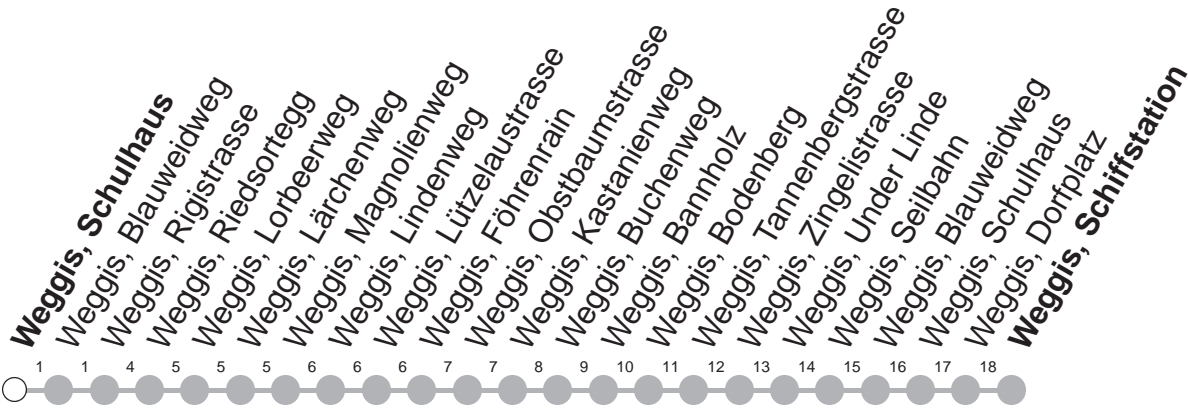

509

→ Schul- und Ortsbus Weggis

Weggis, Schulhaus

🕒	Montag - Freitag	Samstag, sowie 2. Januar	Sonntag, allg. Feiertage *	🕒
6	33 ^{ⓈⓀ} 53 ^{ⓈⓀ}			6
7	13 ^{ⓈⓀ} 33 ^{ⓈⓀ}			7
8	23 ^{ⓈⓀ}			8
9				9
10	55 ^{ⓈⓀ}			10
11	38 ^{ⓈⓀ} 58 ^{ⓈⓀ}			11
12	41 ^{ⓈⓀ} ▽			12
13	01 ^{ⓈⓀ} ▽			13
14				14
15	09 ^{ⓈⓀ} ▽ 29 ^{ⓈⓀ} ▽			15
16	09 ^{ⓈⓀ} ▽ 55 ^{ⓈⓀ} ▽			16
17	23 ^{ⓈⓀ} ▽			17

Gültig von 13.12.20 bis 11.12.21

Ⓚ : Kleinbus, Platzzahl beschränkt

Ⓢ : verkehrt 14.-18.12.20, 04.01.-05.02,
22.02.-01.04, 19.04.-09.07, 16.08.-01.10,
25.10.-10.12.21 ohne 19.03, 13./14./24.05,
03./04.06, 02.09, 01./15.11, 08.12.

▽ : verkehrt nur Montag, Dienstag, Donnerstag, Freitag

GRUPPEN: Beförderung nicht möglich

VELOS: Beförderung nicht möglich

* ohne 2. Januar

Am 25.12.20, 26.12.20, 01.01.21, 02.04.21, 05.04.21, 13.05.21, 24.05.21, 01.08.21 gilt der Sonntagsfahrplan.