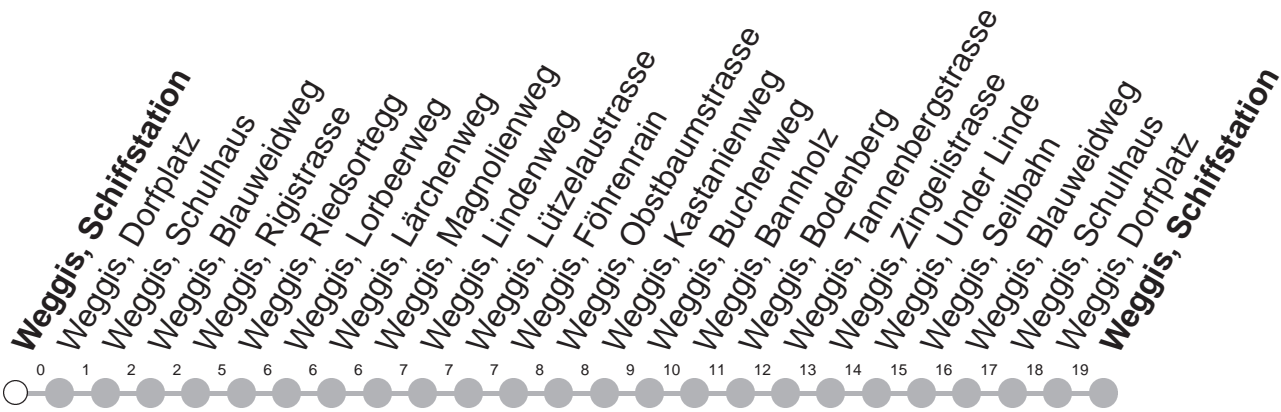

## → Schul- und Ortsbus Weggis

Weggis, Schiffstation

🕒	Montag - Freitag	Samstag, sowie 2. Januar	Sonntag, allg. Feiertage *	🕒
6	32 <sup>ⓈⓀ</sup> 52 <sup>ⓈⓀ</sup>			6
7	12 <sup>ⓈⓀ</sup> 32 <sup>ⓈⓀ</sup>			7
8	22 <sup>ⓈⓀ</sup>			8
9				9
10	54 <sup>ⓈⓀ</sup>			10
11	37 <sup>ⓈⓀ</sup> 57 <sup>ⓈⓀ</sup>			11
12	40 <sup>ⓈⓀ</sup> ▽			12
13	00 <sup>ⓈⓀ</sup> ▽			13
14				14
15	08 <sup>ⓈⓀ</sup> ▽                      28 <sup>ⓈⓀ</sup> ▽			15
16	08 <sup>ⓈⓀ</sup> ▽                      54 <sup>ⓈⓀ</sup> ▽			16
17	22 <sup>ⓈⓀ</sup> ▽			17

Gültig von 13.12.20 bis 11.12.21

Ⓚ : Kleinbus, Platzzahl beschränkt

Ⓢ : verkehrt 14.-18.12.20, 04.01.-05.02,  
22.02.-01.04, 19.04.-09.07, 16.08.-01.10,  
25.10.-10.12.21 ohne 19.03, 13./14./24.05,  
03./04.06, 02.09, 01./15.11, 08.12.

▽ : verkehrt nur Montag, Dienstag, Donnerstag, Freitag

GRUPPEN: Beförderung nicht möglich

VELOS: Beförderung nicht möglich

\* ohne 2. Januar

Am 25.12.20, 26.12.20, 01.01.21, 02.04.21, 05.04.21, 13.05.21, 24.05.21, 01.08.21 gilt der Sonntagsfahrplan.