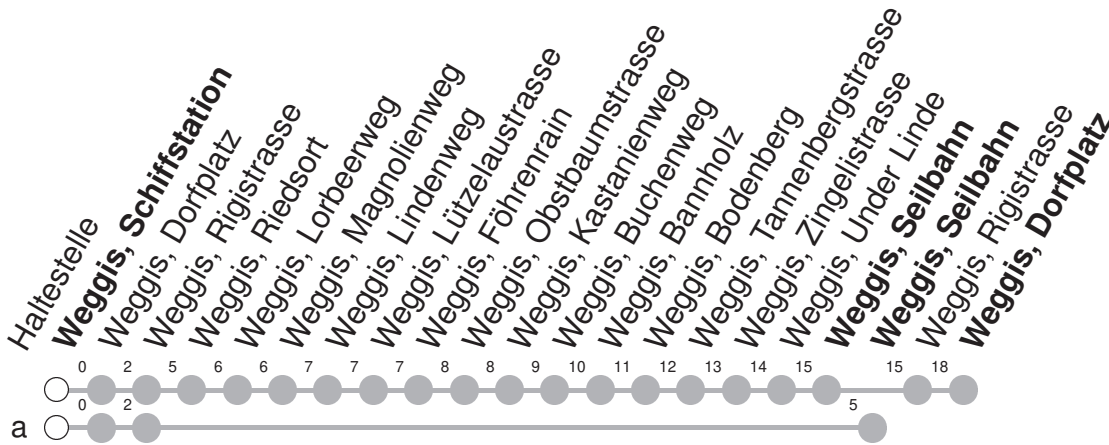

509

→ Weggis, Schiffstation - Dorfplatz - Bodenberg - Weggis, Seilbahn

Weggis, Schiffstation

🕒	Montag - Freitag	Samstag	Sonntag*	🕒
6	58 [⊕] Ⓞ			6
7	58 ^a Ⓞ			7
8	58 ^a Ⓞ			8
9	58 ^a Ⓞ	58 ^a Ⓞ	58 ^a Ⓞ	9
10	58 [⊕] Ⓞ	58 ^a Ⓞ	58 ^a Ⓞ	10
11	58 ^a Ⓞ	58 ^a Ⓞ	58 ^a Ⓞ	11
12	58 [⊕] Ⓞ			12
13		58 ^a Ⓞ	58 ^a Ⓞ	13
14	58 [⊕] Ⓞ	58 ^a Ⓞ	58 ^a Ⓞ	14
15	58 [⊕] Ⓞ	58 ^a Ⓞ	58 ^a Ⓞ	15
16	58 [⊕] Ⓞ	58 ^a Ⓞ	58 ^a Ⓞ	16
17	58 [⊕] Ⓞ			17

Gültig ab 15.12.2024

a : Linienvverlauf siehe oben

Ⓞ : Kleinbus, Platzzahl beschränkt

⊕ : verkehrt ab Weggis, Dorfplatz weiter als
Linie 510 nach Weggis, Hertenstein

GRUPPEN: Beförderung nicht möglich

VELOS: Beförderung nicht möglich

* Als Sonntag gelten zusätzlich: 25.12., 26.12., 01.01., 18.04., 21.04., 29.05., 09.06., 01.08.