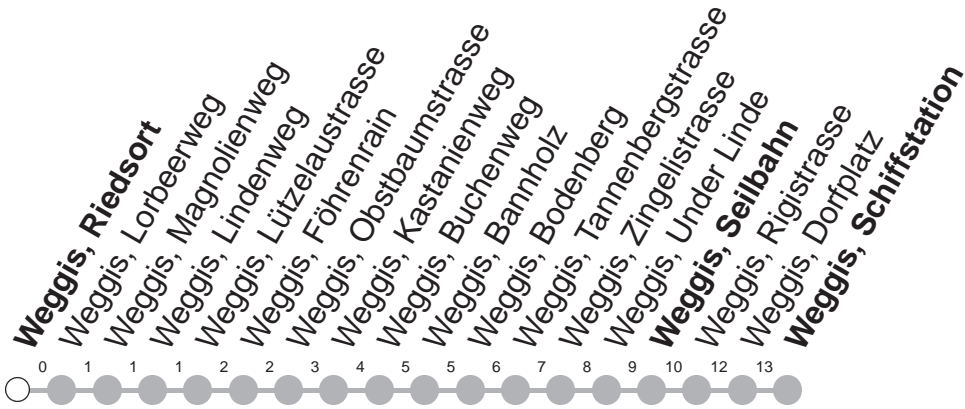

## → Weggis, Schiffstation - Dorfplatz - Bodenberg - Schiffstation

Weggis, Riedsort

🕒	Montag - Freitag, sowie 2. Januar	Samstag	Sonntag, allg. Feiertage ohne 2. Januar	🕒
6	43 <sup>W⊗</sup>			6
7	03 <sup>W⊗</sup> 43 <sup>W⊗</sup>			7
8	43 <sup>W⊗</sup>			8
9				9
10				10
11	03 <sup>W⊗</sup> 43 <sup>W⊗</sup>			11
12	03 <sup>W⊗</sup> 43 <sup>W⊗</sup> ∇			12
13	03 <sup>W⊗</sup> ∇                      43 <sup>W⊗</sup> ∇			13
14				14
15	03 <sup>W⊗</sup> ∇                      43 <sup>W⊗</sup> ∇			15
16	03 <sup>W⊗</sup> ∇			16
17	03 <sup>W⊗</sup> ∇                      43 <sup>W⊗</sup> ∇			17
18	03 <sup>W⊗</sup> W∇			18

Gültig von 11.12.2022 bis 06.04.2023

W : Fährt nur bis Weggis, Dorfplatz

∇ : nur Montag, Dienstag, Donnerstag, Freitag

⊗ : Kleinbus, Platzzahl beschränkt

GRUPPEN: Beförderung nicht möglich

⊗ : verkehrt 12.-23.12.2022, 09.01.-10.02.,  
27.02.-06.04.2023

VELOS: Beförderung nicht möglich

Am 25.12.22, 26.12.22, 01.01.23, 07.04.23, 10.04.23, 18.05.23, 29.05.23, 01.08.23 gilt der Sonntagsfahrplan.