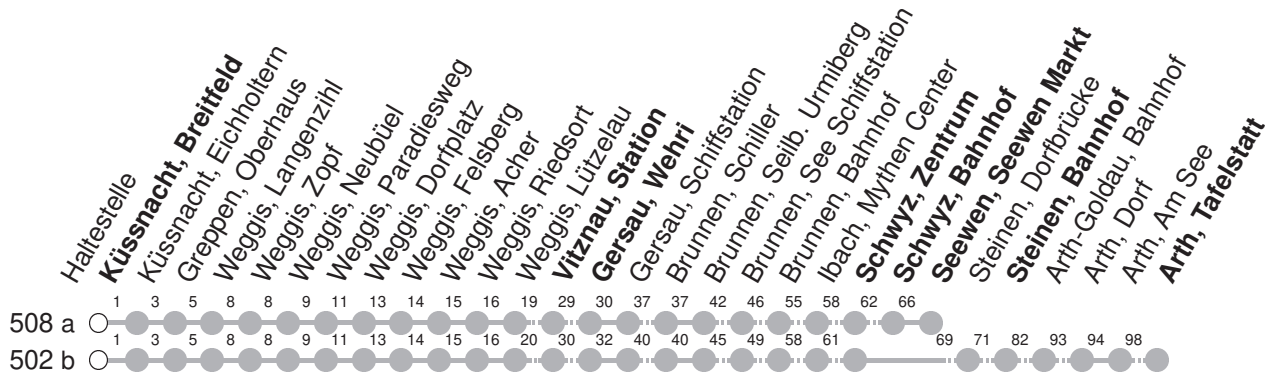

# 502

→ Arth, Tafelstatt

# 508

→ Seewen, Seewen Markt

Küssnacht, Breitfeld

🕒	Montag - Freitag	Samstag	Sonntag*	🕒
5	40 aⓄ	40 aⓄ		5
6	08 aⓄ      32 aVⓄ      40 aⓄ	08 aⓄ      40 aⓄ	08 a∇Ⓞ      40 a∇Ⓞ	6
7	08 aⓄ      40 aⓄ	08 aⓄ      40 aⓄ	08 a∇Ⓞ      40 a∇Ⓞ	7
8	08 aⓄ      40 aⓄ	08 aⓄ      40 aⓄ	08 a∇Ⓞ      40 a∇Ⓞ	8
9	08 aⓄ      40 aⓄ	08 aⓄ      40 aⓄ	08 a∇Ⓞ      40 a∇Ⓞ	9
10	08 aⓄ      40 aⓄ	08 aⓄ      40 aⓄ	08 a∇Ⓞ      40 a∇Ⓞ	10
11	08 aⓄ      40 aⓄ	08 aⓄ      40 aⓄ	08 a∇Ⓞ      40 a∇Ⓞ	11
12	08 aⓄ      40 aⓄ	08 aⓄ      40 aⓄ	08 a∇Ⓞ      40 a∇Ⓞ	12
13	08 aⓄ      40 aⓄ	08 aⓄ      40 aⓄ	08 a∇Ⓞ      40 a∇Ⓞ	13
14	08 aⓄ      40 aⓄ	08 aⓄ      40 aⓄ	08 a∇Ⓞ      40 a∇Ⓞ	14
15	08 aⓄ      40 aⓄ	08 aⓄ      40 aⓄ	08 a∇Ⓞ      40 a∇Ⓞ	15
16	08 aⓄ      40 aⓄ	08 aⓄ      40 aⓄ	08 a∇Ⓞ      40 a∇Ⓞ	16
17	08 aⓄ      32 aVⓄ      40 aⓄ	08 a∇Ⓞ      40 a∇Ⓞ	08 a∇Ⓞ      40 aSⓄ	17
18	08 aⓄ      32 aVⓄ      40 aⓄ	08 a∇Ⓞ      40 a∇Ⓞ	08 a∇Ⓞ      40 aSⓄ	18
19	08 bSⓄ      40 bⓄ	08 bSⓄ      40 bⓄ	08 bSⓄ      40 bⓄ	19
20	08 bSⓄ      40 bSⓄ	08 bSⓄ      40 bSⓄ	08 bSⓄ      40 bSⓄ	20
21	08 bSⓄ      40 bSⓄ	08 bSⓄ      40 bSⓄ	08 bSⓄ      40 bSⓄ	21
22	08 bSⓄ      40 bSⓄ <b>md</b> 40 bSⓄⓄ	08 bSⓄ      40 bSⓄ	08 bSⓄ      40 bSⓄ	22
23	08 bSⓄ      40 bSⓄ	08 bSⓄ      40 bSⓄ	08 bSⓄ      40 bSⓄ	23
0	08 bSⓄ      36 bVⓄ	08 bSⓄ      36 bVⓄ	08 bSⓄ      36 bVⓄ	0
1	04 bGⓄ <b>md</b>		04 bGⓄ	1

Gültig ab 15.12.2024

- G : Fährt nur bis Gersau, Wehri
- s : Fährt nur bis Steinen, Bahnhof
- v : Fährt nur bis Vitznau, Station
- a,b : Linienerlauf siehe oben
- s : Fährt nur bis Schwyz, Zentrum
- md** : nur Montag - Donnerstag

- Ⓞ : Linie 502
- Ⓞ : nur Nächte Freitag/Samstag, sowie Silvester, Schmutziger Donnerstag/FR, Gúdelmontag/DI, Gúdeldienstag/MI
- Ⓞ : Linie 508
- ∇ : Fährt nur bis Schwyz, Bahnhof

Als Sonntag gelten zusätzlich: 25.12., 26.12., 01.01., 18.04., 21.04., 29.05., 09.06., 01.08.