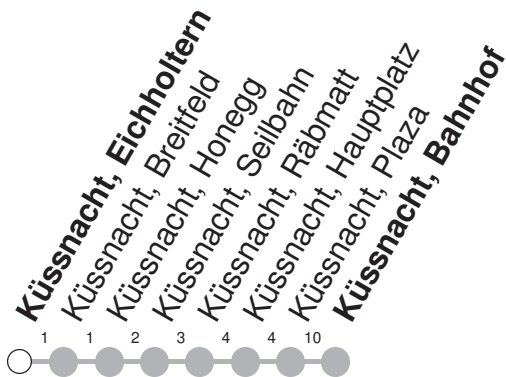

502**→ Küssnacht am Rigi, Bahnhof****508****→ Küssnacht am Rigi, Bahnhof**

Küssnacht, Eichholtern

🕒	Montag - Freitag	Samstag	Sonntag*	🕒
5	08 [Ⓜ] 39 [Ⓜ]			5
6	08 [Ⓜ] 17 [Ⓜ] 38 [Ⓜ]	09 [Ⓜ] 39 [Ⓜ]	09 [Ⓜ] 39 [Ⓜ]	6
7	08 [Ⓜ] 17 [Ⓜ] 39 [Ⓜ]	09 [Ⓜ] 39 [Ⓜ]	09 [Ⓜ] 39 [Ⓜ]	7
8	09 [Ⓜ] 39 [Ⓜ]	09 [Ⓜ] 39 [Ⓜ]	09 [Ⓜ] 39 [Ⓜ]	8
9	09 [Ⓜ] 39 [Ⓜ]	09 [Ⓜ] 39 [Ⓜ]	09 [Ⓜ] 39 [Ⓜ]	9
10	09 [Ⓜ] 39 [Ⓜ]	09 [Ⓜ] 39 [Ⓜ]	09 [Ⓜ] 39 [Ⓜ]	10
11	09 [Ⓜ] 39 [Ⓜ]	09 [Ⓜ] 39 [Ⓜ]	09 [Ⓜ] 39 [Ⓜ]	11
12	09 [Ⓜ] 39 [Ⓜ]	09 [Ⓜ] 39 [Ⓜ]	09 [Ⓜ] 39 [Ⓜ]	12
13	09 [Ⓜ] 39 [Ⓜ]	09 [Ⓜ] 39 [Ⓜ]	09 [Ⓜ] 39 [Ⓜ]	13
14	09 [Ⓜ] 39 [Ⓜ]	09 [Ⓜ] 39 [Ⓜ]	09 [Ⓜ] 39 [Ⓜ]	14
15	09 [Ⓜ] 39 [Ⓜ]	09 [Ⓜ] 39 [Ⓜ]	09 [Ⓜ] 39 [Ⓜ]	15
16	08 [Ⓜ] 38 [Ⓜ]	09 [Ⓜ] 39 [Ⓜ]	09 [Ⓜ] 39 [Ⓜ]	16
17	08 [Ⓜ] 39 [Ⓜ]	09 [Ⓜ] 39 [Ⓜ]	09 [Ⓜ] 39 [Ⓜ]	17
18	09 [Ⓜ] 17 [Ⓜ] 39 [Ⓜ]	09 [Ⓜ] 39 [Ⓜ]	09 [Ⓜ] 39 [Ⓜ]	18
19	09 [Ⓜ] 17 [Ⓜ] 39 [Ⓜ]	09 [Ⓜ] 39 [Ⓜ]	09 [Ⓜ] 39 [Ⓜ]	19
20	12 [Ⓜ] 42 [Ⓜ]	12 [Ⓜ] 42 [Ⓜ]	12 [Ⓜ] 42 [Ⓜ]	20
21	12 [Ⓜ] 42 [Ⓜ]	12 [Ⓜ] 42 [Ⓜ]	12 [Ⓜ] 42 [Ⓜ]	21
22	12 [Ⓜ] 42 [Ⓜ]	12 [Ⓜ] 42 [Ⓜ]	12 [Ⓜ] 42 [Ⓜ]	22
23	12 [Ⓜ] 42 [Ⓜ]	12 [Ⓜ] 42 [Ⓜ]	12 [Ⓜ] 42 [Ⓜ]	23
0	12 [Ⓜ] 42 [Ⓜ]	12 [Ⓜ] 42 [Ⓜ]	12 [Ⓜ] 42 [Ⓜ]	0
1	12 [Ⓜ] 46 [Ⓜ]	12 [Ⓜ] 46 [Ⓜ]		1

Gültig ab 15.12.2024

Ⓜ : Linie 502

Ⓜ : Linie 508

Ⓜ : nur Nächte Freitag/Samstag, sowie
Silvester, Schmutziger Donnerstag/FR,
Güdelmontag/DI, Güdeldienstag/MI

Als Sonntag gelten zusätzlich: 25.12., 26.12., 01.01., 18.04., 21.04., 29.05., 09.06., 01.08.