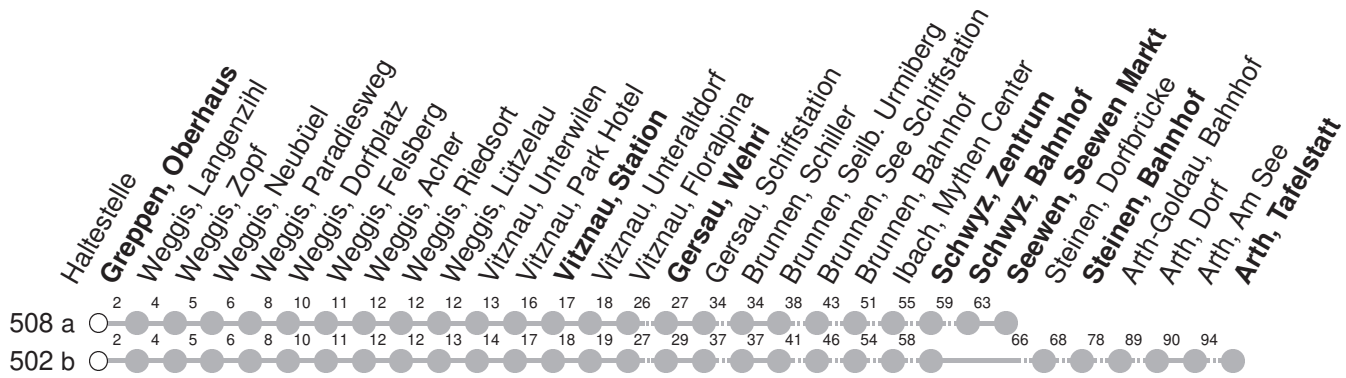

502

→ Arth, Tafelstatt

508

→ Seewen, Seewen Markt

Greppen, Oberhaus

🕒	Montag - Freitag	Samstag	Sonntag*	🕒
5	45 a⊙	45 a⊙		5
6	13 a⊙ 36 aV⊙ 45 a⊙	13 a⊙ 45 a⊙	13 a▽⊙ 45 a▽⊙	6
7	13 a⊙ 45 a⊙	13 a⊙ 45 a⊙	13 a▽⊙ 45 a▽⊙	7
8	13 a⊙ 45 a⊙	13 a⊙ 45 a⊙	13 a▽⊙ 45 a▽⊙	8
9	13 a⊙ 45 a⊙	13 a⊙ 45 a⊙	13 a▽⊙ 45 a▽⊙	9
10	13 a⊙ 45 a⊙	13 a⊙ 45 a⊙	13 a▽⊙ 45 a▽⊙	10
11	13 a⊙ 45 a⊙	13 a⊙ 45 a⊙	13 a▽⊙ 45 a▽⊙	11
12	13 a⊙ 45 a⊙	13 a⊙ 45 a⊙	13 a▽⊙ 45 a▽⊙	12
13	13 a⊙ 45 a⊙	13 a⊙ 45 a⊙	13 a▽⊙ 45 a▽⊙	13
14	13 a⊙ 45 a⊙	13 a⊙ 45 a⊙	13 a▽⊙ 45 a▽⊙	14
15	13 a⊙ 45 a⊙	13 a⊙ 45 a⊙	13 a▽⊙ 45 a▽⊙	15
16	13 a⊙ 45 a⊙	13 a⊙ 45 a⊙	13 a▽⊙ 45 a▽⊙	16
17	13 a⊙ 36 aV⊙ 45 a⊙	13 a▽⊙ 45 a▽⊙	13 a▽⊙ 45 as⊙	17
18	13 a⊙ 36 aV⊙ 45 a⊙	13 a▽⊙ 45 a▽⊙	13 a▽⊙ 45 as⊙	18
19	12 bS⊙ 44 b⊙	12 bS⊙ 44 b⊙	12 bs⊙ 44 b⊙	19
20	12 bs⊙ 44 bS⊙	12 bs⊙ 44 bS⊙	12 bs⊙ 44 bs⊙	20
21	12 bs⊙ 44 bS⊙	12 bs⊙ 44 bS⊙	12 bs⊙ 44 bs⊙	21
22	12 bs⊙ 44 bs⊙ md 44 bS⊙⊙	12 bs⊙ 44 bS⊙	12 bs⊙ 44 bs⊙	22
23	12 bs⊙ 44 bs⊙	12 bs⊙ 44 bs⊙	12 bs⊙ 44 bs⊙	23
0	12 bs⊙ 40 bV⊙	12 bs⊙ 40 bV⊙	12 bs⊙ 40 bV⊙	0
1	08 bG⊙ md		08 bG⊙	1

Gültig ab 15.12.2024

- G : Fährt nur bis Gersau, Wehri
- s : Fährt nur bis Steinen, Bahnhof
- v : Fährt nur bis Vitznau, Station
- a,b : Linienvverlauf siehe oben
- s : Fährt nur bis Schwyz, Zentrum
- md** : nur Montag - Donnerstag

- ⊙ : Linie 502
- ⊙ : nur Nächte Freitag/Samstag, sowie Silvester, Schmutziger Donnerstag/FR, Gúdeldmontag/DI, Gúdeldienstag/MI
- ⊙ : Linie 508
- ▽ : Fährt nur bis Schwyz, Bahnhof

Als Sonntag gelten zusätzlich: 25.12., 26.12., 01.01., 18.04., 21.04., 29.05., 09.06., 01.08.