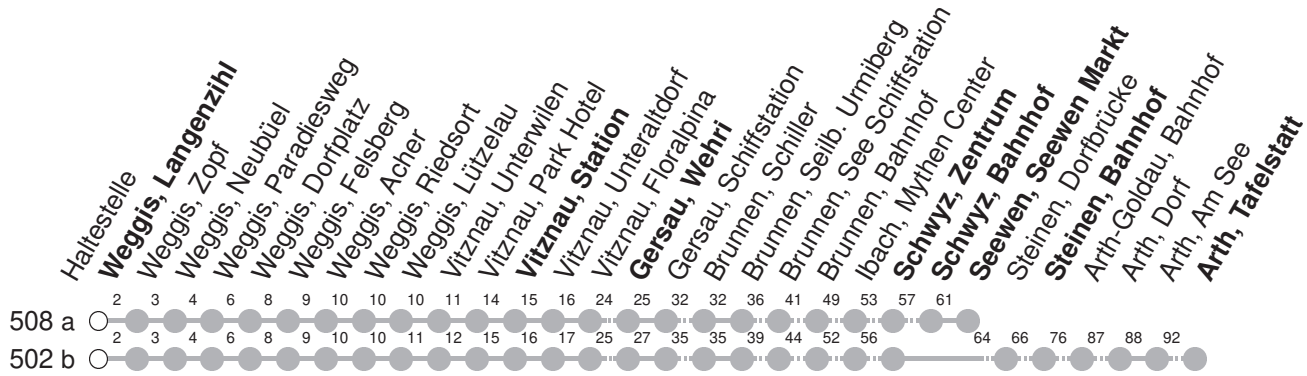

502

→ Arth, Tafelstatt

508

→ Seewen, Seewen Markt

Weggis, Langenzihl

🕒	Montag - Freitag	Samstag	Sonntag*	🕒
5	47 a⊙	47 a⊙		5
6	15 a⊙ 38 aV⊙ 47 a⊙	15 a⊙ 47 a⊙	15 a▽⊙ 47 a▽⊙	6
7	15 a⊙ 47 a⊙	15 a⊙ 47 a⊙	15 a▽⊙ 47 a▽⊙	7
8	15 a⊙ 47 a⊙	15 a⊙ 47 a⊙	15 a▽⊙ 47 a▽⊙	8
9	15 a⊙ 47 a⊙	15 a⊙ 47 a⊙	15 a▽⊙ 47 a▽⊙	9
10	15 a⊙ 47 a⊙	15 a⊙ 47 a⊙	15 a▽⊙ 47 a▽⊙	10
11	15 a⊙ 47 a⊙	15 a⊙ 47 a⊙	15 a▽⊙ 47 a▽⊙	11
12	15 a⊙ 47 a⊙	15 a⊙ 47 a⊙	15 a▽⊙ 47 a▽⊙	12
13	15 a⊙ 47 a⊙	15 a⊙ 47 a⊙	15 a▽⊙ 47 a▽⊙	13
14	15 a⊙ 47 a⊙	15 a⊙ 47 a⊙	15 a▽⊙ 47 a▽⊙	14
15	15 a⊙ 47 a⊙	15 a⊙ 47 a⊙	15 a▽⊙ 47 a▽⊙	15
16	15 a⊙ 47 a⊙	15 a⊙ 47 a⊙	15 a▽⊙ 47 a▽⊙	16
17	15 a⊙ 38 aV⊙ 47 a⊙	15 a▽⊙ 47 a▽⊙	15 a▽⊙ 47 as⊙	17
18	15 a⊙ 38 aV⊙ 47 a⊙	15 a▽⊙ 47 a▽⊙	15 a▽⊙ 47 as⊙	18
19	14 bs⊙ 46 b⊙	14 bs⊙ 46 b⊙	14 bs⊙ 46 b⊙	19
20	14 bs⊙ 46 bs⊙	14 bs⊙ 46 bs⊙	14 bs⊙ 46 bs⊙	20
21	14 bs⊙ 46 bs⊙	14 bs⊙ 46 bs⊙	14 bs⊙ 46 bs⊙	21
22	14 bs⊙ 46 bs⊙md 46 bs⊙⊙	14 bs⊙ 46 bs⊙	14 bs⊙ 46 bs⊙	22
23	14 bs⊙ 46 bs⊙	14 bs⊙ 46 bs⊙	14 bs⊙ 46 bs⊙	23
0	14 bs⊙ 42 bV⊙	14 bs⊙ 42 bV⊙	14 bs⊙ 42 bV⊙	0
1	10 bG⊙md		10 bG⊙	1

Gültig ab 15.12.2024

- G : Fährt nur bis Gersau, Wehri
- s : Fährt nur bis Steinen, Bahnhof
- v : Fährt nur bis Vitznau, Station
- a,b : Linienvorlauf siehe oben
- s : Fährt nur bis Schwyz, Zentrum
- **md** : nur Montag - Donnerstag

- ⊙ : Linie 502
- ⊙ : nur Nächte Freitag/Samstag, sowie Silvester, Schmutziger Donnerstag/FR, Gúd尔蒙tag/DI, Gúdeldienstag/MI
- ⊙ : Linie 508
- ▽ : Fährt nur bis Schwyz, Bahnhof

Als Sonntag gelten zusätzlich: 25.12., 26.12., 01.01., 18.04., 21.04., 29.05., 09.06., 01.08.