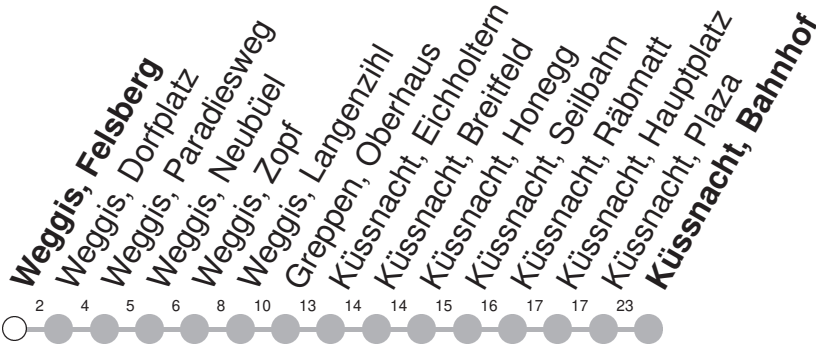

502

→ **Küssnacht am Rigi, Bahnhof**

508

→ **Küssnacht am Rigi, Bahnhof**

Weggis, Felsberg

🕒	Montag - Freitag	Samstag	Sonntag*	🕒
4	55 ②			4
5	24 ② 52 ②	52 ②	52 ②	5
6	04 ② 22 ② 52 ②	22 ② 52 ②	22 ② 52 ②	6
7	04 ② 22 ② 52 ②	22 ② 52 ②	22 ② 52 ②	7
8	22 ② 52 ②	22 ② 52 ②	22 ② 52 ②	8
9	22 ② 52 ②	22 ② 52 ②	22 ② 52 ②	9
10	22 ② 52 ②	22 ② 52 ②	22 ② 52 ②	10
11	22 ② 52 ②	22 ② 52 ②	22 ② 52 ②	11
12	22 ② 52 ②	22 ② 52 ②	22 ② 52 ②	12
13	22 ② 52 ②	22 ② 52 ②	22 ② 52 ②	13
14	22 ② 52 ②	22 ② 52 ②	22 ② 52 ②	14
15	22 ② 52 ②	22 ② 52 ②	22 ② 52 ②	15
16	22 ② 52 ②	22 ② 52 ②	22 ② 52 ②	16
17	22 ② 52 ②	22 ② 52 ②	22 ② 52 ②	17
18	04 ② 22 ② 52 ②	22 ② 52 ②	22 ② 52 ②	18
19	04 ② 22 ② 59 ②	22 ② 59 ②	22 ② 59 ②	19
20	29 ② 59 ②	29 ② 59 ②	29 ② 59 ②	20
21	29 ② 59 ②	29 ② 59 ②	29 ② 59 ②	21
22	29 ② 59 ②	29 ② 59 ②	29 ② 59 ②	22
23	29 ② 59 ②	29 ② 59 ②	29 ② 59 ②	23
0	29 ② 59 ②⑤	29 ② 59 ②	29 ②	0
1	33 ②⑤	33 ②		1

Gültig ab 15.12.2024

② : Linie 502

③ : Linie 508

⑤ : nur Nächte Freitag/Samstag, sowie Silvester, Schmutziger Donnerstag/FR, Gudelmontag/DI, Gudedienstag/MI

Als Sonntag gelten zusätzlich: 25.12., 26.12., 01.01., 18.04., 21.04., 29.05., 09.06., 01.08.