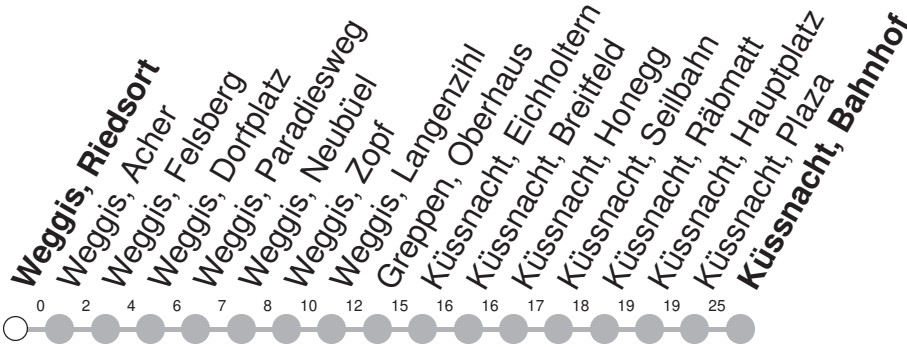

502

→ Küssnacht am Rigi, Bahnhof

508

→ Küssnacht am Rigi, Bahnhof

Weggis, Riedsort

🕒	Montag - Freitag	Samstag	Sonntag*	🕒
4	53 ②			4
5	22 ② 50 ②	50 ②	50 ②	5
6	02 ② 20 ② 50 ②	20 ② 50 ②	20 ② 50 ②	6
7	02 ② 20 ② 50 ②	20 ② 50 ②	20 ② 50 ②	7
8	20 ② 50 ②	20 ② 50 ②	20 ② 50 ②	8
9	20 ② 50 ②	20 ② 50 ②	20 ② 50 ②	9
10	20 ② 50 ②	20 ② 50 ②	20 ② 50 ②	10
11	20 ② 50 ②	20 ② 50 ②	20 ② 50 ②	11
12	20 ② 50 ②	20 ② 50 ②	20 ② 50 ②	12
13	20 ② 50 ②	20 ② 50 ②	20 ② 50 ②	13
14	20 ② 50 ②	20 ② 50 ②	20 ② 50 ②	14
15	20 ② 50 ②	20 ② 50 ②	20 ② 50 ②	15
16	20 ② 50 ②	20 ② 50 ②	20 ② 50 ②	16
17	20 ② 50 ②	20 ② 50 ②	20 ② 50 ②	17
18	02 ② 20 ② 50 ②	20 ② 50 ②	20 ② 50 ②	18
19	02 ② 20 ② 57 ②	20 ② 57 ②	20 ② 57 ②	19
20	27 ② 57 ②	27 ② 57 ②	27 ② 57 ②	20
21	27 ② 57 ②	27 ② 57 ②	27 ② 57 ②	21
22	27 ② 57 ②	27 ② 57 ②	27 ② 57 ②	22
23	27 ② 57 ②	27 ② 57 ②	27 ② 57 ②	23
0	27 ② 57 ②⑤	27 ② 57 ②	27 ②	0
1	31 ②⑤	31 ②		1

Gültig ab 15.12.2024

② : Linie 502

③ : Linie 508

⑤ : nur Nächte Freitag/Samstag, sowie Silvester, Schmutziger Donnerstag/FR, Gúdelmontag/DI, Gúdeldienstag/MI

Als Sonntag gelten zusätzlich: 25.12., 26.12., 01.01., 18.04., 21.04., 29.05., 09.06., 01.08.