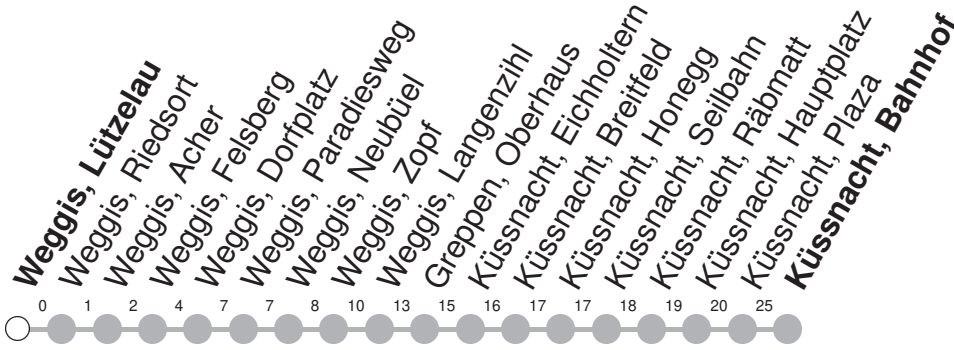

502

→ **Küssnacht am Rigi, Bahnhof**

508

→ **Küssnacht am Rigi, Bahnhof**

Weggis, Lützelau

🕒	Montag - Freitag	Samstag	Sonntag*	🕒
4	52 ②			4
5	21 ② 49 ③	49 ③	49 ③	5
6	01 ② 19 ③ 49 ③	19 ③ 49 ③	19 ③ 49 ③	6
7	01 ② 19 ③ 49 ③	19 ③ 49 ③	19 ③ 49 ③	7
8	19 ③ 49 ③	19 ③ 49 ③	19 ③ 49 ③	8
9	19 ③ 49 ③	19 ③ 49 ③	19 ③ 49 ③	9
10	19 ③ 49 ③	19 ③ 49 ③	19 ③ 49 ③	10
11	19 ③ 49 ③	19 ③ 49 ③	19 ③ 49 ③	11
12	19 ③ 49 ③	19 ③ 49 ③	19 ③ 49 ③	12
13	19 ③ 49 ③	19 ③ 49 ③	19 ③ 49 ③	13
14	19 ③ 49 ③	19 ③ 49 ③	19 ③ 49 ③	14
15	19 ③ 49 ③	19 ③ 49 ③	19 ③ 49 ③	15
16	19 ③ 49 ③	19 ③ 49 ③	19 ③ 49 ③	16
17	19 ③ 49 ③	19 ③ 49 ③	19 ③ 49 ③	17
18	01 ② 19 ③ 49 ③	19 ③ 49 ③	19 ③ 49 ③	18
19	01 ② 19 ③ 56 ②	19 ③ 56 ②	19 ③ 56 ②	19
20	26 ② 56 ②	26 ② 56 ②	26 ② 56 ②	20
21	26 ② 56 ②	26 ② 56 ②	26 ② 56 ②	21
22	26 ② 56 ②	26 ② 56 ②	26 ② 56 ②	22
23	26 ② 56 ②	26 ② 56 ②	26 ② 56 ②	23
0	26 ② 56 ②⑤	26 ② 56 ②	26 ②	0
1	30 ②⑤	30 ②		1

Gültig ab 15.12.2024

② : Linie 502

③ : Linie 508

⑤ : nur Nächte Freitag/Samstag, sowie Silvester, Schmutziger Donnerstag/FR, Gúdelmontag/DI, Gúdeldienstag/MI

Als Sonntag gelten zusätzlich: 25.12., 26.12., 01.01., 18.04., 21.04., 29.05., 09.06., 01.08.