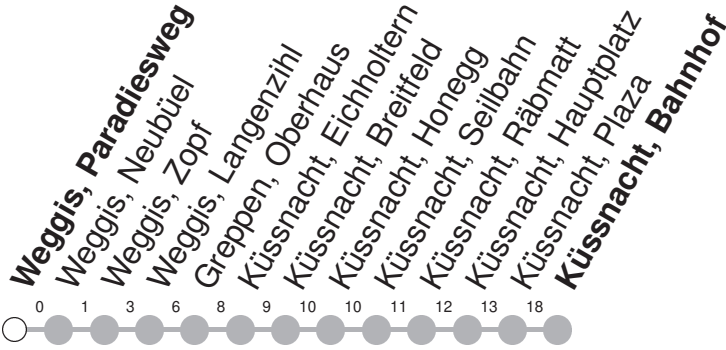

502

→ **Küssnacht am Rigi, Bahnhof**

508

→ **Küssnacht am Rigi, Bahnhof**

Weggis, Paradiesweg

🕒	Montag - Freitag	Samstag	Sonntag*	🕒
4	59 ②			4
5	28 ② 56 ②	58 ②	58 ②	5
6	08 ② 26 ② 56 ②	28 ② 58 ②	28 ② 58 ②	6
7	08 ② 28 ② 58 ②	28 ② 58 ②	28 ② 58 ②	7
8	28 ② 58 ②	28 ② 58 ②	28 ② 58 ②	8
9	28 ② 58 ②	28 ② 58 ②	28 ② 58 ②	9
10	28 ② 58 ②	28 ② 58 ②	28 ② 58 ②	10
11	28 ② 58 ②	28 ② 58 ②	28 ② 58 ②	11
12	28 ② 58 ②	28 ② 58 ②	28 ② 58 ②	12
13	28 ② 58 ②	28 ② 58 ②	28 ② 58 ②	13
14	28 ② 58 ②	28 ② 58 ②	28 ② 58 ②	14
15	28 ② 56 ②	28 ② 58 ②	28 ② 58 ②	15
16	26 ② 56 ②	28 ② 58 ②	28 ② 58 ②	16
17	28 ② 58 ②	28 ② 58 ②	28 ② 58 ②	17
18	08 ② 28 ② 58 ②	28 ② 58 ②	28 ② 58 ②	18
19	08 ② 28 ②	28 ②	28 ②	19
20	02 ② 32 ②	02 ② 32 ②	02 ② 32 ②	20
21	02 ② 32 ②	02 ② 32 ②	02 ② 32 ②	21
22	02 ② 32 ②	02 ② 32 ②	02 ② 32 ②	22
23	02 ② 32 ②	02 ② 32 ②	02 ② 32 ②	23
0	02 ② 32 ②	02 ② 32 ②	02 ② 32 ②	0
1	02 ②⑤ 37 ②⑤	02 ② 37 ②		1

Gültig ab 15.12.2024

② : Linie 502

③ : Linie 508

⑤ : nur Nächte Freitag/Samstag, sowie Silvester, Schmutziger Donnerstag/FR, Gúdelmontag/DI, Gúdeldienstag/MI

Als Sonntag gelten zusätzlich: 25.12., 26.12., 01.01., 18.04., 21.04., 29.05., 09.06., 01.08.