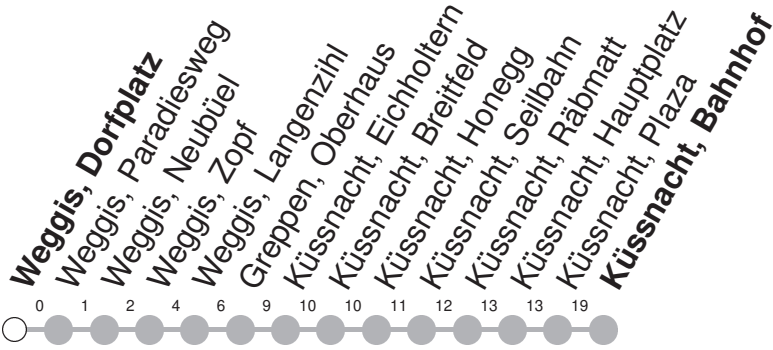

502

→ Küssnacht am Rigi, Bahnhof

508

→ Küssnacht am Rigi, Bahnhof

Weggis, Dorfplatz

🕒	Montag - Freitag	Samstag	Sonntag*	🕒
4	59 ②			4
5	28 ② 56 ②	58 ②	58 ②	5
6	08 ② 26 ② 56 ②	28 ② 58 ②	28 ② 58 ②	6
7	08 ② 28 ② 58 ②	28 ② 58 ②	28 ② 58 ②	7
8	28 ② 58 ②	28 ② 58 ②	28 ② 58 ②	8
9	28 ② 58 ②	28 ② 58 ②	28 ② 58 ②	9
10	28 ② 58 ②	28 ② 58 ②	28 ② 58 ②	10
11	28 ② 58 ②	28 ② 58 ②	28 ② 58 ②	11
12	28 ② 58 ②	28 ② 58 ②	28 ② 58 ②	12
13	28 ② 58 ②	28 ② 58 ②	28 ② 58 ②	13
14	28 ② 58 ②	28 ② 58 ②	28 ② 58 ②	14
15	28 ② 56 ②	28 ② 58 ②	28 ② 58 ②	15
16	26 ② 56 ②	28 ② 58 ②	28 ② 58 ②	16
17	28 ② 58 ②	28 ② 58 ②	28 ② 58 ②	17
18	08 ② 28 ② 58 ②	28 ② 58 ②	28 ② 58 ②	18
19	08 ② 28 ②	28 ②	28 ②	19
20	02 ② 32 ②	02 ② 32 ②	02 ② 32 ②	20
21	02 ② 32 ②	02 ② 32 ②	02 ② 32 ②	21
22	02 ② 32 ②	02 ② 32 ②	02 ② 32 ②	22
23	02 ② 32 ②	02 ② 32 ②	02 ② 32 ②	23
0	02 ② 32 ②	02 ② 32 ②	02 ② 32 ②	0
1	02 ②⑤ 37 ②⑤	02 ② 37 ②		1

Gültig ab 15.12.2024

② : Linie 502

③ : Linie 508

⑤ : nur Nächte Freitag/Samstag, sowie Silvester, Schmutziger Donnerstag/FR, Gudelmontag/DI, Gudedienstag/MI

Als Sonntag gelten zusätzlich: 25.12., 26.12., 01.01., 18.04., 21.04., 29.05., 09.06., 01.08.