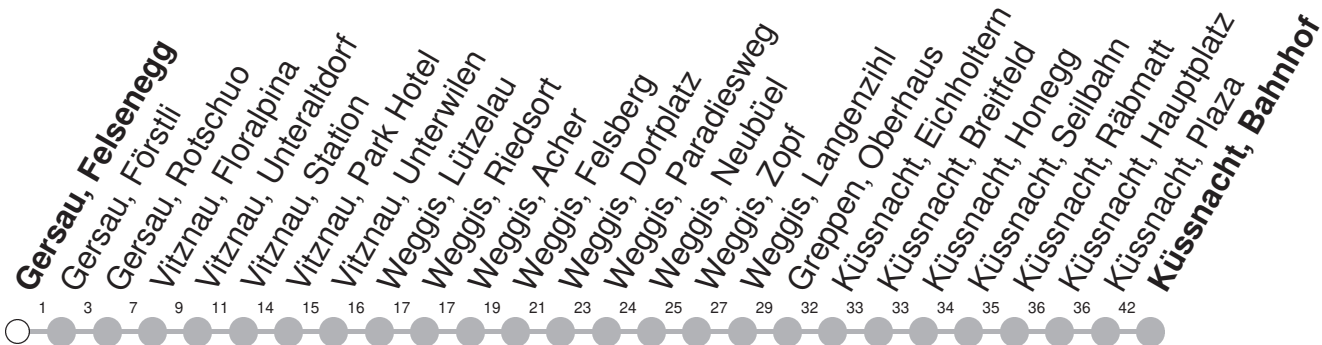

502

→ Küssnacht am Rigi, Bahnhof

508

→ Küssnacht am Rigi, Bahnhof

Gersau, Felsenegg

🕒	Montag - Freitag	Samstag	Sonntag*	🕒
5	30 ②			5
6	00 ② 30 ②	00 ② 30 ②	30 ②	6
7	00 ② 30 ②	00 ② 30 ②	00 ② 30 ②	7
8	00 ② 30 ②	00 ② 30 ②	00 ② 30 ②	8
9	00 ② 30 ②	00 ② 30 ②	00 ② 30 ②	9
10	00 ② 30 ②	00 ② 30 ②	00 ② 30 ②	10
11	00 ② 30 ②	00 ② 30 ②	00 ② 30 ②	11
12	00 ② 30 ②	00 ② 30 ②	00 ② 30 ②	12
13	00 ② 30 ②	00 ② 30 ②	00 ② 30 ②	13
14	00 ② 30 ②	00 ② 30 ②	00 ② 30 ②	14
15	00 ② 30 ②	00 ② 30 ②	00 ② 30 ②	15
16	00 ② 30 ②	00 ② 30 ②	00 ② 30 ②	16
17	00 ② 30 ②	00 ② 30 ②	00 ② 30 ②	17
18	00 ② 30 ②	00 ② 30 ②	00 ② 30 ②	18
19	00 ② 39 ②	00 ② 39 ②	00 ② 39 ②	19
20	10 ② 39 ②	10 ② 39 ②	10 ② 39 ②	20
21	10 ② 39 ②	10 ② 39 ②	10 ② 39 ②	21
22	10 ② 39 ②	10 ② 39 ②	10 ② 39 ②	22
23	10 ② 39 ②	10 ② 39 ②	10 ② 39 ②	23
0	10 ② 39 ②⑤	10 ② 39 ②	10 ②	0
1	14 ②⑤	14 ②		1

Gültig ab 15.12.2024

② : Linie 502

③ : Linie 508

⑤ : nur Nächte Freitag/Samstag, sowie Silvester, Schmutziger Donnerstag/FR, Guedelmontag/DI, Guedeldienstag/MI

Als Sonntag gelten zusätzlich: 25.12., 26.12., 01.01., 18.04., 21.04., 29.05., 09.06., 01.08.