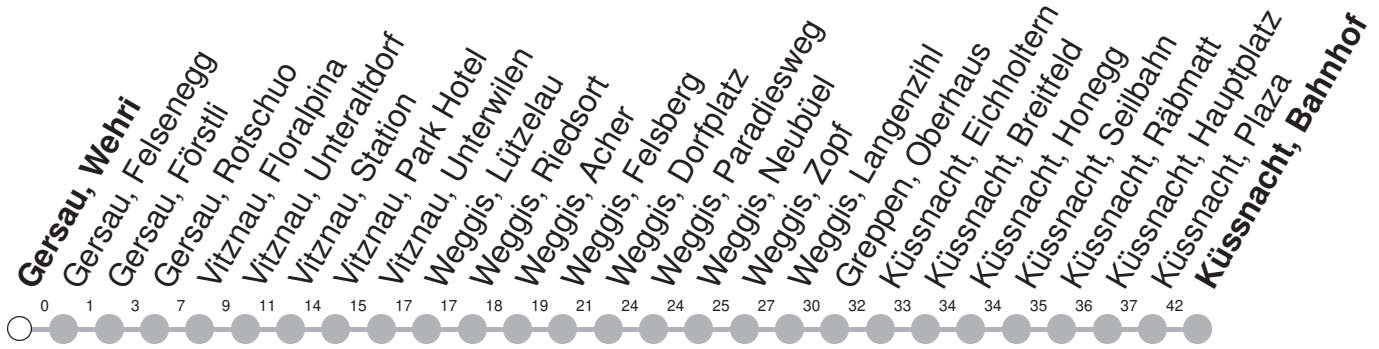

502

→ **Küssnacht am Rigi, Bahnhof**

508

→ **Küssnacht am Rigi, Bahnhof**

Gersau, Wehri

🕒	Montag - Freitag	Samstag	Sonntag*	🕒
5	30 ③			5
6	00 ③ 30 ③	00 ③ 30 ③	30 ③	6
7	00 ③ 30 ③	00 ③ 30 ③	00 ③ 30 ③	7
8	00 ③ 30 ③	00 ③ 30 ③	00 ③ 30 ③	8
9	00 ③ 30 ③	00 ③ 30 ③	00 ③ 30 ③	9
10	00 ③ 30 ③	00 ③ 30 ③	00 ③ 30 ③	10
11	00 ③ 30 ③	00 ③ 30 ③	00 ③ 30 ③	11
12	00 ③ 30 ③	00 ③ 30 ③	00 ③ 30 ③	12
13	00 ③ 30 ③	00 ③ 30 ③	00 ③ 30 ③	13
14	00 ③ 30 ③	00 ③ 30 ③	00 ③ 30 ③	14
15	00 ③ 30 ③	00 ③ 30 ③	00 ③ 30 ③	15
16	00 ③ 30 ③	00 ③ 30 ③	00 ③ 30 ③	16
17	00 ③ 30 ③	00 ③ 30 ③	00 ③ 30 ③	17
18	00 ③ 30 ③	00 ③ 30 ③	00 ③ 30 ③	18
19	00 ③ 39 ②	00 ③ 39 ②	00 ③ 39 ②	19
20	10 ② 39 ②	10 ② 39 ②	10 ② 39 ②	20
21	10 ② 39 ②	10 ② 39 ②	10 ② 39 ②	21
22	10 ② 39 ②	10 ② 39 ②	10 ② 39 ②	22
23	10 ② 39 ②	10 ② 39 ②	10 ② 39 ②	23
0	10 ② 39 ②⑤	10 ② 39 ②	10 ②	0
1	13 ②⑤	13 ②		1

Gültig ab 15.12.2024

② : Linie 502

③ : Linie 508

⑤ : nur Nächte Freitag/Samstag, sowie Silvester, Schmutziger Donnerstag/FR, Gúdelmontag/DI, Gúdeldienstag/MI

Als Sonntag gelten zusätzlich: 25.12., 26.12., 01.01., 18.04., 21.04., 29.05., 09.06., 01.08.