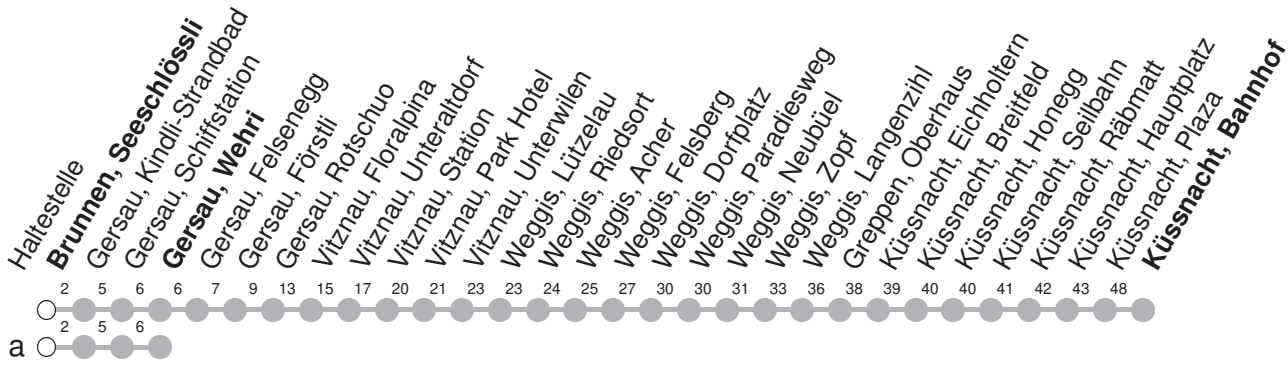

508

→ Küssnacht am Rigi, Bahnhof

Brunnen, Seeschlössli

🕒	Montag - Freitag	Samstag	Sonntag*	🕒
5	19	51	51	5
6	19	51	19 51	6
7	19	51	19 51	7
8	19	51	19 51	8
9	19	51	19 51	9
10	19	51	19 51	10
11	19	51	19 51	11
12	19	51	19 51	12
13	19	51	19 51	13
14	19	51	19 51	14
15	19	51	19 51	15
16	19	51	19 51	16
17	19	51	19 51	17
18	19	51	19 51	18
19	19a▽	51a	19a▽ 51a	19
20	19a	51a	19a 51a	20
21	51a	51a		21
22	51a	51a		22
23	51a	51a		23

Gültig ab 15.12.2024

a : Linienvverlauf siehe oben

▽ : Nur zum Aussteigen

* Als Sonntag gelten zusätzlich: 25.12., 26.12., 01.01., 18.04., 21.04., 29.05., 09.06., 01.08.