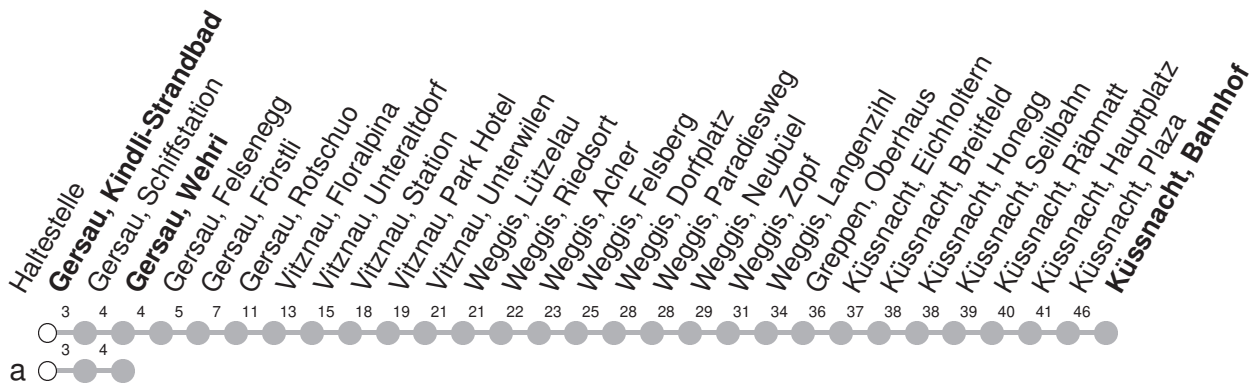

508

→ Küssnacht am Rigi, Bahnhof

Gersau, Kindli-Strandbad

🕒	Montag - Freitag	Samstag	Sonntag*	🕒
5	21	53	53	5
6	21	53	21 53	6
7	21	53	21 53	7
8	21	53	21 53	8
9	21	53	21 53	9
10	21	53	21 53	10
11	21	53	21 53	11
12	21	53	21 53	12
13	21	53	21 53	13
14	21	53	21 53	14
15	21	53	21 53	15
16	21	53	21 53	16
17	21	53	21 53	17
18	21	53	21 53	18
19	21 ^a ▽	53 ^a	21 ^a ▽ 53 ^a	19
20	21 ^a	53 ^a	21 ^a 53 ^a	20
21	53 ^a	53 ^a		21
22	53 ^a	53 ^a		22
23	53 ^a	53 ^a		23

Gültig ab 15.12.2024

a : Linienverlauf siehe oben

▽ : Nur zum Aussteigen

* Als Sonntag gelten zusätzlich: 25.12., 26.12., 01.01., 18.04., 21.04., 29.05., 09.06., 01.08.

öV-PLUS