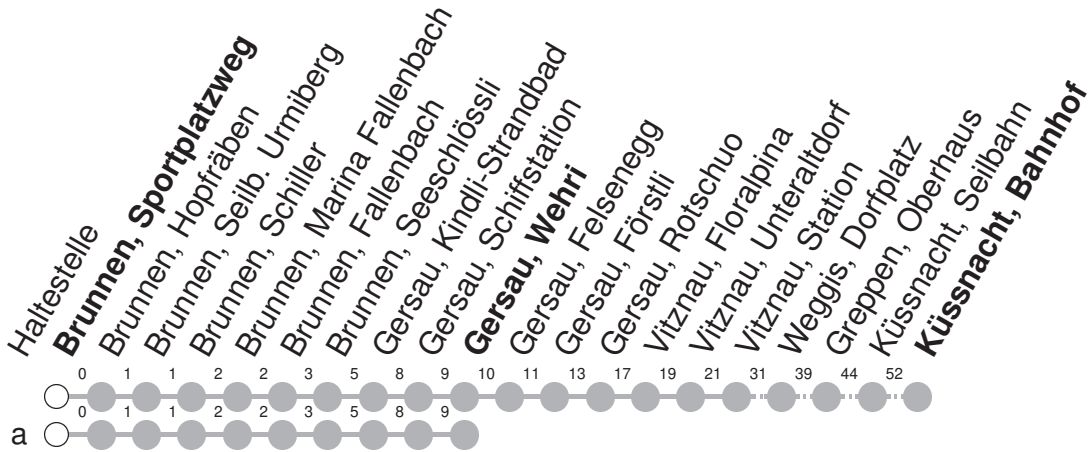

508

→ Küssnacht am Rigi, Bahnhof

Brunnen, Sportplatzweg

| 🕒 | Montag - Freitag | Samstag | Sonntag* | 🕒 |
|----|------------------|---------|----------|----|
| 5 | 15 | 47 | | 5 |
| 6 | 15 | 47 | 15 47 | 6 |
| 7 | 15 | 47 | 15 47 | 7 |
| 8 | 15 | 47 | 15 47 | 8 |
| 9 | 15 | 47 | 15 47 | 9 |
| 10 | 15 | 47 | 15 47 | 10 |
| 11 | 15 | 47 | 15 47 | 11 |
| 12 | 15 | 47 | 15 47 | 12 |
| 13 | 15 | 47 | 15 47 | 13 |
| 14 | 15 | 47 | 15 47 | 14 |
| 15 | 15 | 47 | 15 47 | 15 |
| 16 | 15 | 47 | 15 47 | 16 |
| 17 | 15 | 47 | 15 47 | 17 |
| 18 | 15 | 47 | 15 47 | 18 |
| 19 | 15a | 47a | | 19 |
| 20 | 15a | 47a | | 20 |
| 21 | 47a | 47a | | 21 |
| 22 | 47a | 47a | | 22 |
| 23 | 47a | 47a | | 23 |

Gültig ab 15.12.2024

a : Linienverlauf siehe oben

* Als Sonntag gelten zusätzlich: 25.12., 26.12., 01.01., 18.04., 21.04., 29.05., 09.06., 01.08.