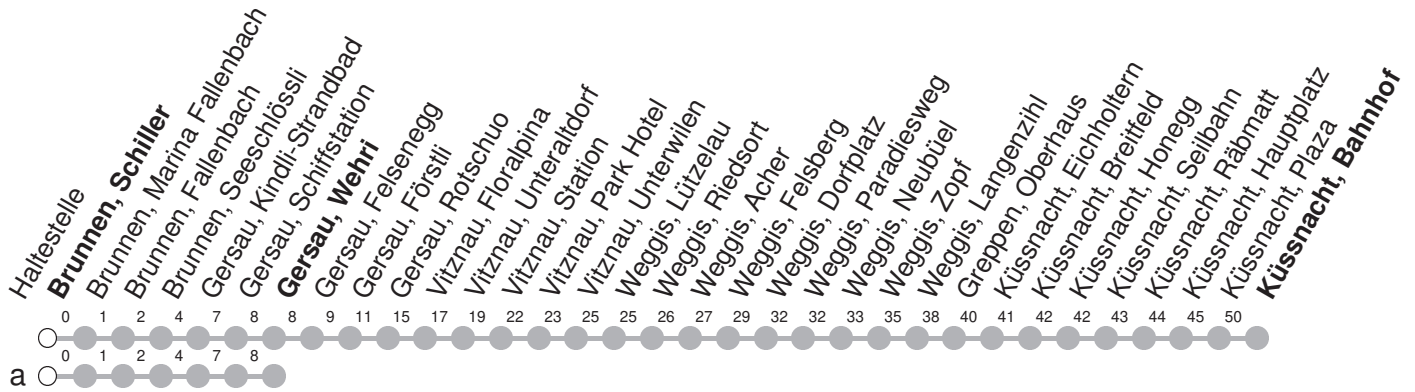

508

→ Küssnacht am Rigi, Bahnhof

Brunnen, Schiller

🕒	Montag - Freitag	Samstag	Sonntag*	🕒
5	17	49		5
6	17	49	17 49	6
7	17	49	17 49	7
8	17	49	17 49	8
9	17	49	17 49	9
10	17	49	17 49	10
11	17	49	17 49	11
12	17	49	17 49	12
13	17	49	17 49	13
14	17	49	17 49	14
15	17	49	17 49	15
16	17	49	17 49	16
17	17	49	17 49	17
18	17	49	17 49	18
19	17a	49a	17a 49a	19
20	17a	49a	17a 49a	20
21	49a	49a		21
22	49a	49a		22
23	49a	49a		23

Gültig ab 15.12.2024

a : Linienvverlauf siehe oben

* Als Sonntag gelten zusätzlich: 25.12., 26.12., 01.01., 18.04., 21.04., 29.05., 09.06., 01.08.