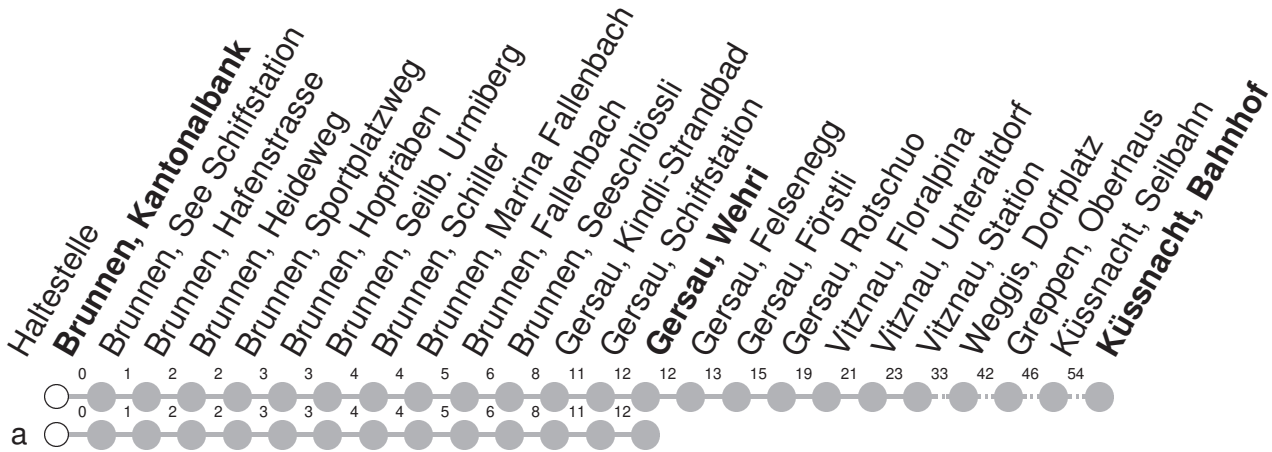

## → Küssnacht am Rigi, Bahnhof

Brunnen, Kantonalbank

🕒	Montag - Freitag	Samstag	Sonntag*	🕒
5	13	45	45	5
6	13	45	13 45	6
7	13	45	13 45	7
8	13	45	13 45	8
9	13	45	13 45	9
10	13	45	13 45	10
11	13	45	13 45	11
12	13	45	13 45	12
13	13	45	13 45	13
14	13	45	13 45	14
15	13	45	13 45	15
16	13	45	13 45	16
17	13	45	13 45	17
18	13	45	13 45	18
19	13a	45a	13a 45a	19
20	13a	45a	13a 45a	20
21	45a	45a		21
22	45a	45a		22
23	45a	45a		23

Gültig ab 15.12.2024

a : Linienverlauf siehe oben

\* Als Sonntag gelten zusätzlich: 25.12., 26.12., 01.01., 18.04., 21.04., 29.05., 09.06., 01.08.