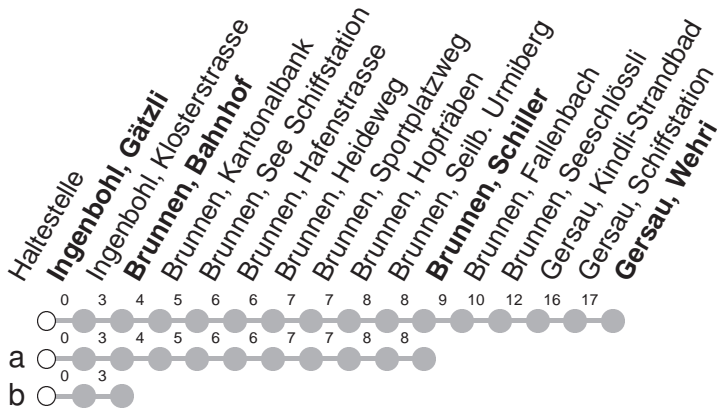

508

→ Gersau, Wehri Ingenbohl, Gätzli

🕒	Montag - Freitag	Samstag, sowie 2. Januar	Sonntag, allg. Feiertage *	🕒
5	36			5
6	06	36		6
7	06	36	06b 36bM	7
8	06	36a	06bM 36bM	8
9	06a	36a	06bM 36bM	9
10	06a	36a	06bM 36bM	10
11	06	36	06bM 36bM	11
12	06	36	06bM 36bM	12
13	06	36a	06bM 36bM	13
14	06a	36a	06bM 36bM	14
15	06a	36a	06bM 36bM	15
16	06	36	06bM 36bM	16
17	06	36	06bM 36bM	17
18	06	36	06bM 36bM	18
19	06	36	06bM 36bM	19
20	06	06bM		20
21	06bM	06bM	06bM	21
22	06bM	06bM	06bM	22
23	06bM	06bM	06bM	23
0	06bM ^⑤	06bM		0

Gültig von 13.12.20 bis 11.12.21

M : verkehrt ab Brunnen, Bahnhof als Linie 504a,b : Linienvorlauf siehe oben
nach Morschach, Luftseilbahn

⑤ : verkehrt nur Freitag

* ohne 2. Januar

Am 25.12.20, 26.12.20, 01.01.21, 02.04.21, 05.04.21, 13.05.21, 24.05.21, 01.08.21 gilt der Sonntagsfahrplan.