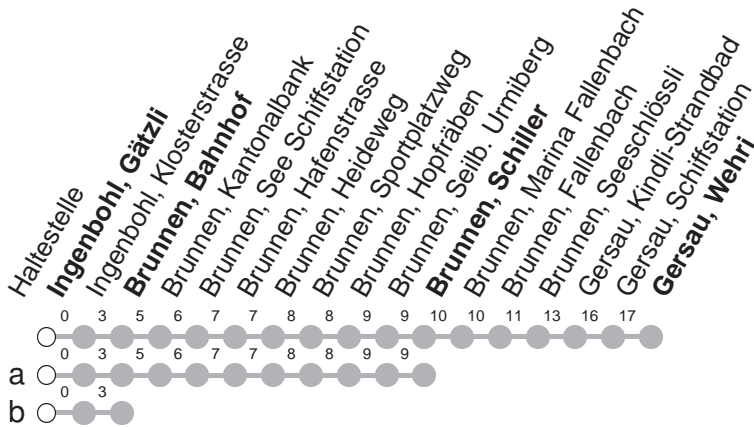

508

→ Gersau, Wehri Ingenbohl, Gätzli

	Montag - Freitag, <i>sowie 2. Januar</i>	Samstag	Sonntag, <i>allg. Feiertage ohne 2. Januar</i>			
5	36	36		5		
6	06	36	06	36	6	
7	06	36	06	36	7	
8	06	36a	06	36a	8	
9	06a	36a	06a	36a	9	
10	06a	36a	06a	36a	10	
11	06	36	06	36	11	
12	06	36	06	36	12	
13	06	36a	06	36a	13	
14	06a	36a	06a	36a	14	
15	06a	36a	06a	36a	15	
16	06	36	06	36	16	
17	06	36	06	36	17	
18	06	36	06	36	18	
19	06	36	06	36	19	
20	06	36	06	36	20	
21	06bM	36	06bM	36	06bM	21
22	06bM	36	06bM	36	06bM	22
23	06bM	36	06bM	36	06bM	23
0	06bM ^⑤		06bM		0	

Gültig ab 10.12.2023

M : verkehrt ab Brunnen, Bahnhof als Linie 504 nach Morschach, Luftseilbahn

⑤ : nur Nächte Freitag/Samstag, Schmutziger Donnerstag/FR, Gúdeldmontag/DI, Gúdeldienstag/MI

a,b : Linienverlauf siehe oben

Am 25.12., 26.12., 01.01., Karfreitag, Ostermontag, Auffahrt, Pfingstmontag, 01.08. gilt der Sonntagsfahrplan.

öV-LIVE