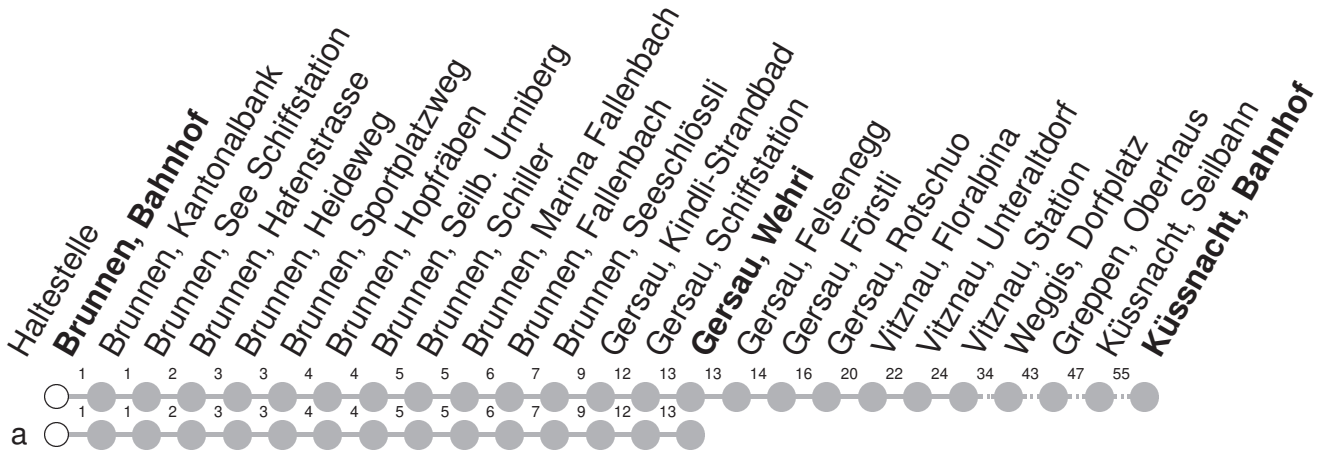

508

→ Küssnacht am Rigi, Bahnhof

Brunnen, Bahnhof

🕒	Montag - Freitag	Samstag	Sonntag*	🕒
5	12	44	44	5
6	12	44	12 44	6
7	12	44	12 44	7
8	12	44	12 44	8
9	12	44	12 44	9
10	12	44	12 44	10
11	12	44	12 44	11
12	12	44	12 44	12
13	12	44	12 44	13
14	12	44	12 44	14
15	12	44	12 44	15
16	12	44	12 44	16
17	12	44	12 44	17
18	12	44	12 44	18
19	12a	44a	12a 44a	19
20	12a	44a	12a 44a	20
21	44a	44a		21
22	44a	44a		22
23	44a	44a		23

Gültig ab 15.12.2024

a : Linienverlauf siehe oben

* Als Sonntag gelten zusätzlich: 25.12., 26.12., 01.01., 18.04., 21.04., 29.05., 09.06., 01.08.