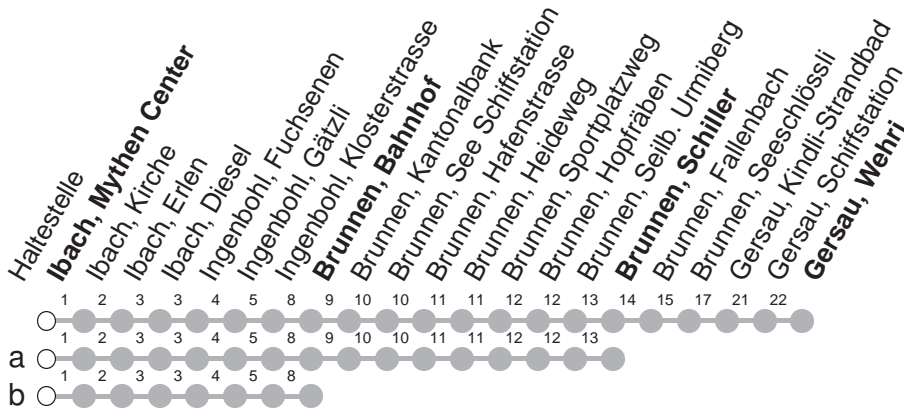

## → Gersau, Wehri

Ibach, Mythen Center

🕒	Montag - Freitag	Samstag, sowie 2. Januar	Sonntag, allg. Feiertage *	🕒	
5	32			5	
6	02	32		6	
7	02	32	02b	32bM	7
8	02	32a	02bM	32bM	8
9	02a	32a	02bM	32bM	9
10	02a	32a	02bM	32bM	10
11	02	32	02bM	32bM	11
12	02	32	02bM	32bM	12
13	02	32a	02bM	32bM	13
14	02a	32a	02bM	32bM	14
15	02a	32a	02bM	32bM	15
16	02	32	02bM	32bM	16
17	02	32	02bM	32bM	17
18	02	32	02bM	32bM	18
19	02	32	02bM	32bM	19
20	02		02bM		20
21	02bM		02bM	02bM	21
22	02bM		02bM	02bM	22
23	02bM		02bM	02bM	23
0	02l <sup>md</sup>	02bM <sup>Ⓢ</sup>	02bM	02l	0
1	02l <sup>Ⓢ</sup>		02l		1
2	10l <sup>Ⓢ</sup>		10l		2

Gültig von 13.12.20 bis 11.12.21

I : Fährt nur bis Ibach, Erlen

a,b : Linienerlauf siehe oben

M : verkehrt ab Brunnen, Bahnhof als Linie 504<sup>md</sup> : verkehrt nur Montag - Donnerstag nach Morschach, Luftseilbahn

Ⓢ : verkehrt nur Freitag

\* ohne 2. Januar

Am 25.12.20, 26.12.20, 01.01.21, 02.04.21, 05.04.21, 13.05.21, 24.05.21, 01.08.21 gilt der Sonntagsfahrplan.