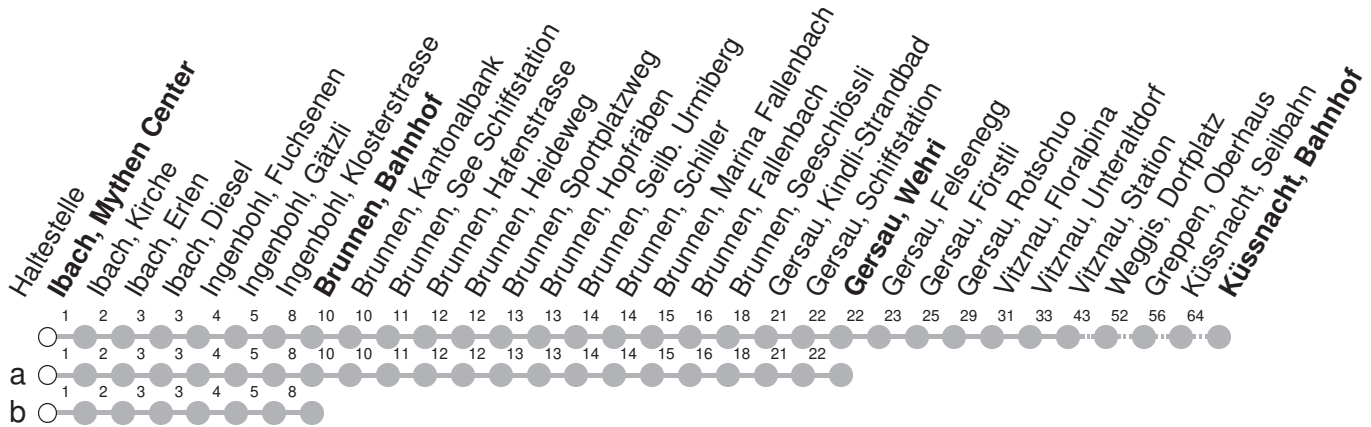

508

→ Küssnacht am Rigi, Bahnhof

Ibach, Mythen Center

🕒	Montag - Freitag	Samstag	Sonntag*	🕒
5	02 32	32		5
6	02 32	02 32	02 32	6
7	02 32	02 32	02 32	7
8	02 32	02 32	02 32	8
9	02 32	02 32	02 32	9
10	02 32	02 32	02 32	10
11	02 32	02 32	02 32	11
12	02 32	02 32	02 32	12
13	02 32	02 32	02 32	13
14	02 32	02 32	02 32	14
15	02 32	02 32	02 32	15
16	02 32	02 32	02 32	16
17	02 32	02 32	02 32	17
18	02 32	02 32	02 32	18
19	02a 32a	02a 32a		19
20	02a 32a	02a 32a		20
21	02bM 32a	02bM 32a	02bM	21
22	02bM 32a	02bM 32a	02bM	22
23	02bM 32a	02bM 32a	02bM	23
0	02aI ^{md} 02bM [Ⓢ]	02bM	02aI	0
1	02aI [Ⓢ]	02aI		1
2	10aI [Ⓢ]	10aI		2

Gültig ab 15.12.2024

I : Fährt nur bis Ibach, Erlen

md : nur Montag - Donnerstag

M : verkehrt ab Brunnen, Bahnhof als Linie 504 nach Morschach, Luftseilbahn

Ⓢ : nur Nächte Freitag/Samstag, sowie Silvester, Schmutziger Donnerstag/FR, Gúdelmontag/DI, Gúdeldienstag/MI

a,b : Linienverlauf siehe oben

* Als Sonntag gelten zusätzlich: 25.12., 26.12., 01.01., 18.04., 21.04., 29.05., 09.06., 01.08.