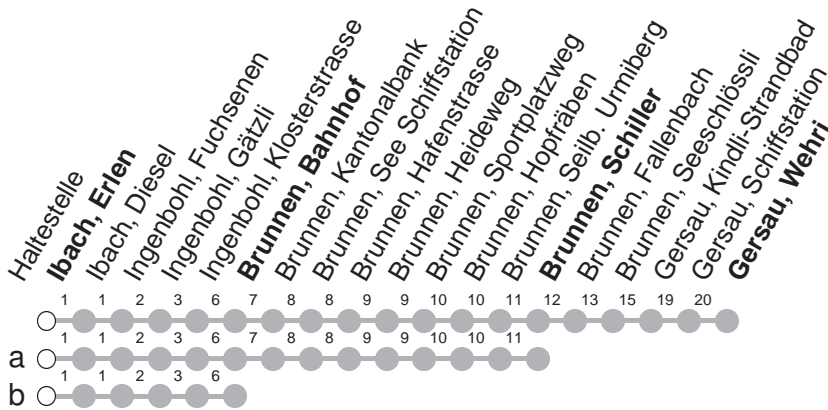

508

→ Gersau, Wehri

Ibach, Erlen

	Montag - Freitag	Samstag, sowie 2. Januar	Sonntag, allg. Feiertage *	
5	34			5
6	04	34		6
7	04	34	04b 34bM	7
8	04	34a	04bM 34bM	8
9	04a	34a	04bM 34bM	9
10	04a	34a	04bM 34bM	10
11	04	34	04bM 34bM	11
12	04	34	04bM 34bM	12
13	04	34a	04bM 34bM	13
14	04a	34a	04bM 34bM	14
15	04a	34a	04bM 34bM	15
16	04	34	04bM 34bM	16
17	04	34	04bM 34bM	17
18	04	34	04bM 34bM	18
19	04	34	04bM 34bM	19
20	04	04bM		20
21	04bM	04bM	04bM	21
22	04bM	04bM	04bM	22
23	04bM	04bM	04bM	23
0	04bM ^⑤	04bM		0

Gültig von 13.12.20 bis 11.12.21

M : verkehrt ab Brunnen, Bahnhof als Linie 504a,b : Linienvverlauf siehe oben
nach Morschach, Luftseilbahn

⑤ : verkehrt nur Freitag

* ohne 2. Januar

Am 25.12.20, 26.12.20, 01.01.21, 02.04.21, 05.04.21, 13.05.21, 24.05.21, 01.08.21 gilt der Sonntagsfahrplan.