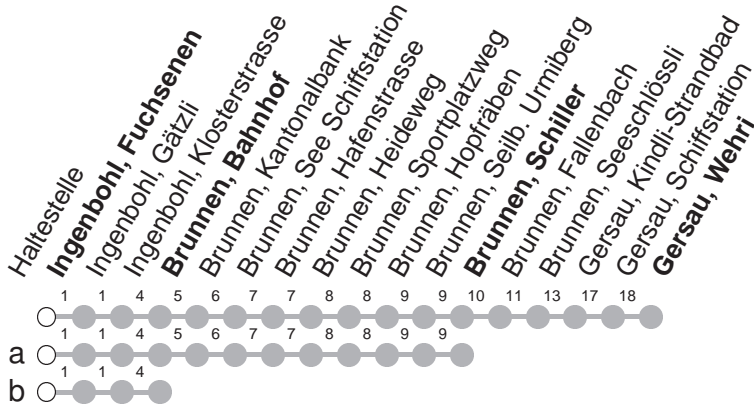

## → Gersau, Wehri Ingenbohl, Fuchsenen

🕒	Montag - Freitag	Samstag, sowie 2. Januar	Sonntag, allg. Feiertage *	🕒
5	35			5
6	05	35		6
7	05	35	05b 35bM	7
8	05	35a	05bM 35bM	8
9	05a	35a	05bM 35bM	9
10	05a	35a	05bM 35bM	10
11	05	35	05bM 35bM	11
12	05	35	05bM 35bM	12
13	05	35a	05bM 35bM	13
14	05a	35a	05bM 35bM	14
15	05a	35a	05bM 35bM	15
16	05	35	05bM 35bM	16
17	05	35	05bM 35bM	17
18	05	35	05bM 35bM	18
19	05	35	05bM 35bM	19
20	05	05bM		20
21	05bM	05bM	05bM	21
22	05bM	05bM	05bM	22
23	05bM	05bM	05bM	23
0	05bM <sup>⑤</sup>	05bM		0

Gültig von 13.12.20 bis 11.12.21

M : verkehrt ab Brunnen, Bahnhof als Linie 504a,b : Linienvverlauf siehe oben  
nach Morschach, Luftseilbahn

⑤ : verkehrt nur Freitag

\* ohne 2. Januar

Am 25.12.20, 26.12.20, 01.01.21, 02.04.21, 05.04.21, 13.05.21, 24.05.21, 01.08.21 gilt der Sonntagsfahrplan.