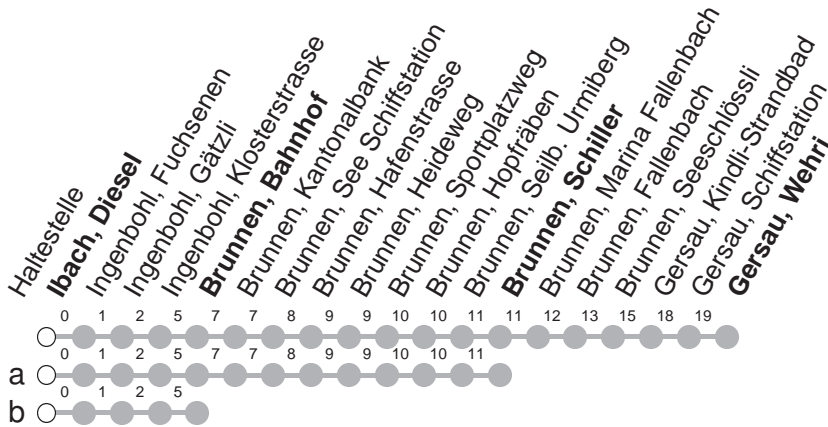

508

→ Gersau, Wehri

Ibach, Diesel

	Montag - Freitag, <i>sowie 2. Januar</i>	Samstag	Sonntag, <i>allg. Feiertage ohne 2. Januar</i>	
5	35	35		5
6	05 35	05 35		6
7	05 35	05 35		7
8	05 35a	05 35a		8
9	05a 35a	05a 35a		9
10	05a 35a	05a 35a		10
11	05 35	05 35		11
12	05 35	05 35		12
13	05 35a	05 35a		13
14	05a 35a	05a 35a		14
15	05a 35a	05a 35a		15
16	05 35	05 35		16
17	05 35	05 35		17
18	05 35	05 35		18
19	05 35	05 35		19
20	05 35	05 35		20
21	05bM 35	05bM 35	05bM	21
22	05bM 35	05bM 35	05bM	22
23	05bM 35	05bM 35	05bM	23
0	05bM ^⑤	05bM		0

Gültig ab 10.12.2023

M : verkehrt ab Brunnen, Bahnhof als Linie 504 nach Morschach, Luftseilbahn

⑤ : nur Nächte Freitag/Samstag, Schmutziger Donnerstag/FR, Gúdeldmontag/DI, Gúdeldienstag/MI

a,b : Linienverlauf siehe oben

Am 25.12., 26.12., 01.01., Karfreitag, Ostermontag, Auffahrt, Pfingstmontag, 01.08. gilt der Sonntagsfahrplan.

öV-LIVE