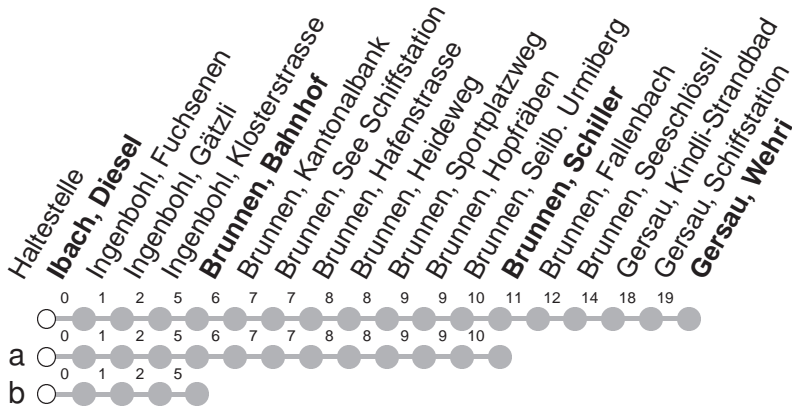

508

→ Gersau, Wehri

Ibach, Diesel

🕒	Montag - Freitag	Samstag, sowie 2. Januar	Sonntag, allg. Feiertage *	🕒
5	35			5
6	05	35		6
7	05	35	05b 35bM	7
8	05	35a	05bM 35bM	8
9	05a	35a	05bM 35bM	9
10	05a	35a	05bM 35bM	10
11	05	35	05bM 35bM	11
12	05	35	05bM 35bM	12
13	05	35a	05bM 35bM	13
14	05a	35a	05bM 35bM	14
15	05a	35a	05bM 35bM	15
16	05	35	05bM 35bM	16
17	05	35	05bM 35bM	17
18	05	35	05bM 35bM	18
19	05	35	05bM 35bM	19
20	05	05bM		20
21	05bM	05bM	05bM	21
22	05bM	05bM	05bM	22
23	05bM	05bM	05bM	23
0	05bM ^⑤	05bM		0

Gültig von 13.12.20 bis 11.12.21

M : verkehrt ab Brunnen, Bahnhof als Linie 504a,b : Linienvorlauf siehe oben
nach Morschach, Luftseilbahn

⑤ : verkehrt nur Freitag

* ohne 2. Januar

Am 25.12.20, 26.12.20, 01.01.21, 02.04.21, 05.04.21, 13.05.21, 24.05.21, 01.08.21 gilt der Sonntagsfahrplan.