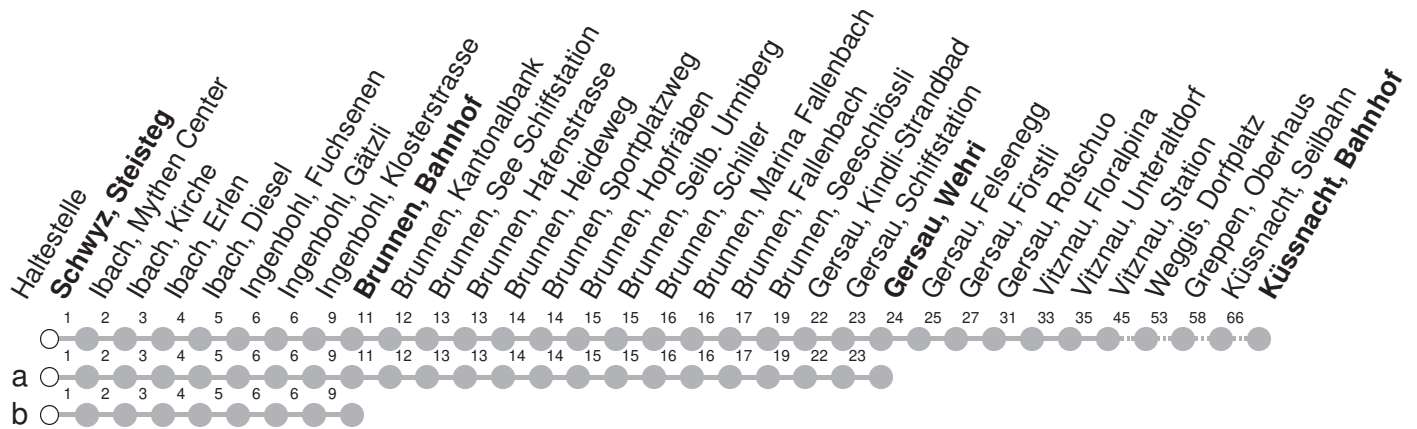

508

→ Küssnacht am Rigi, Bahnhof

Schwyz, Steisteg

🕒	Montag - Freitag	Samstag	Sonntag*	🕒
5	00 30	30		5
6	00 30	00 30	00 30	6
7	00 30	00 30	00 30	7
8	00 30	00 30	00 30	8
9	00 30	00 30	00 30	9
10	00 30	00 30	00 30	10
11	00 30	00 30	00 30	11
12	00 30	00 30	00 30	12
13	00 30	00 30	00 30	13
14	00 30	00 30	00 30	14
15	00 30	00 30	00 30	15
16	00 30	00 30	00 30	16
17	00 30	00 30	00 30	17
18	00 30	00 30	00 30	18
19	00a 30a	00a 30a		19
20	00a 30a	00a 30a		20
21	00bM 30a	00bM 30a	00bM	21
22	00bM 30a	00bM 30a	00bM	22
23	00bM 30a	00bM 30a	00bM	23
0	00a ^{md} 00bM [Ⓢ]	00bM	00a ^l	0
1	00a ^l Ⓢ	00a ^l		1
2	08a ^l Ⓢ	08a ^l		2

Gültig ab 15.12.2024

I : Fährt nur bis Ibach, Erlen

md : nur Montag - Donnerstag

M : verkehrt ab Brunnen, Bahnhof als Linie 504 nach Morschach, Luftseilbahn

Ⓢ : nur Nächte Freitag/Samstag, sowie Silvester, Schmutziger Donnerstag/FR, Güdelmontag/DI, Gudedienstag/MI

a,b : Linienverlauf siehe oben

* Als Sonntag gelten zusätzlich: 25.12., 26.12., 01.01., 18.04., 21.04., 29.05., 09.06., 01.08.