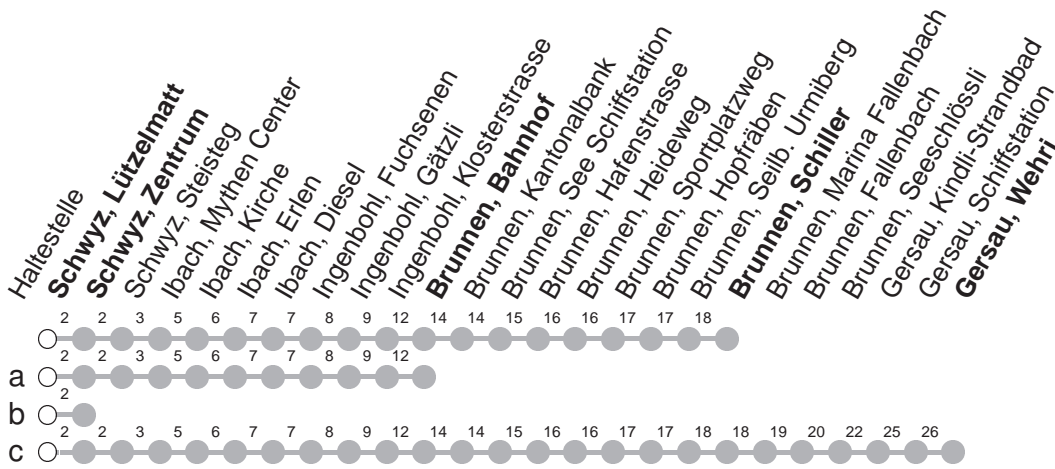

508

→ Gersau, Wehri Schwyz, Lützel matt

🕒	Montag - Freitag, sowie 2. Januar	Samstag	Sonntag, allg. Feiertage ohne 2. Januar	🕒
6	26c 55c	26c 55c	55b	6
7	26c 30s 55c	24c 55c	55b	7
8	24 55	24 55	55b	8
9	24 55	24 55	55b	9
10	24 55c	24 55c	55b	10
11	24c 55c	24c 55c	55b	11
12	24c 55c	24c 55c	55b	12
13	24 55	24 55	55b	13
14	24 55	24 55	55b	14
15	24 55c	24 55c	55b	15
16	24c 55c	24c 55c	55b	16
17	24c 55c	24c 55c	55b	17
18	24c 55c	24c 55c	55b	18
19	24c 55c	24c 55c	55b	19
20	24c 55aM	24c 55aM	55aM	20
21	55aM	55aM	55aM	21
22	55aM	55aM	55aM	22
23	55cl ^{md} 55aM [Ⓢ]	55aM	55cl	23
0	55cl [Ⓢ]	55cl		0

Gültig ab 10.12.2023

I : Fährt nur bis Ibach, Erlen

a,b,c : Linienerlauf siehe oben

M : verkehrt ab Brunnen, Bahnhof als Linie
504 nach Morschach, Luftseilbahn

md : nur Montag - Donnerstag

S : Fährt nur bis Schwyz, Zentrum

Ⓢ : nur Nächte Freitag/Samstag, Schmutziger
Donnerstag/FR, Gúdeldmontag/DI,
Gúdeldienstag/MI

Am 25.12., 26.12., 01.01., Karfreitag, Ostermontag, Auffahrt, Pfingstmontag, 01.08. gilt der Sonntagsfahrplan.