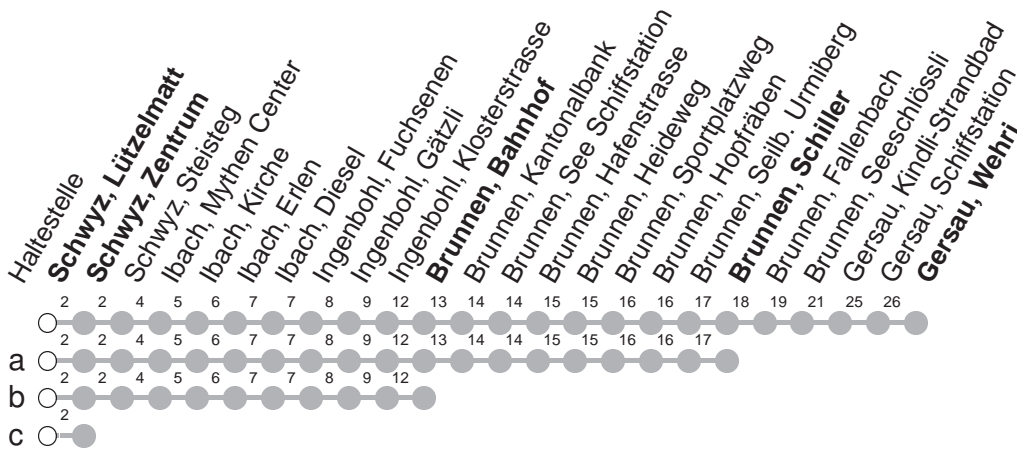

508

→ Gersau, Wehri

Schwyz, Lützel matt

🕒	Montag - Freitag		Samstag, sowie 2. Januar		Sonntag, allg. Feiertage *	🕒	
6	26	55	55b		55c	6	
7	26	30c	55	24bM	55bM	55c	7
8	24a	55a		24bM	55bM	55c	8
9	24a	55a		24bM	55bM	55c	9
10	24a	55		24bM	55bM	55c	10
11	24	55		24bM	55bM	55c	11
12	24	55		24bM	55bM	55c	12
13	24a	55a		24bM	55bM	55c	13
14	24a	55a		24bM	55bM	55c	14
15	24a	55		24bM	55bM	55c	15
16	24	55		24bM	55bM	55c	16
17	24	55		24bM	55bM	55c	17
18	24	55		24bM	55bM	55c	18
19	24	55		24bM	55bM	55c	19
20	55bM			55bM		55bM	20
21	55bM			55bM		55bM	21
22	55bM			55bM		55bM	22
23	55l ^{md}	55bM [Ⓢ]		55bM		55l	23
0	55l [Ⓢ]			55l			0

Gültig von 13.12.20 bis 11.12.21

I : Fährt nur bis Ibach, Erlen

a,b,c : Linienverlauf siehe oben

M : verkehrt ab Brunnen, Bahnhof als Linie 504^{md} : verkehrt nur Montag - Donnerstag nach Morschach, Luftseilbahn

Ⓢ : verkehrt nur Freitag

* ohne 2. Januar

Am 25.12.20, 26.12.20, 01.01.21, 02.04.21, 05.04.21, 13.05.21, 24.05.21, 01.08.21 gilt der Sonntagsfahrplan.