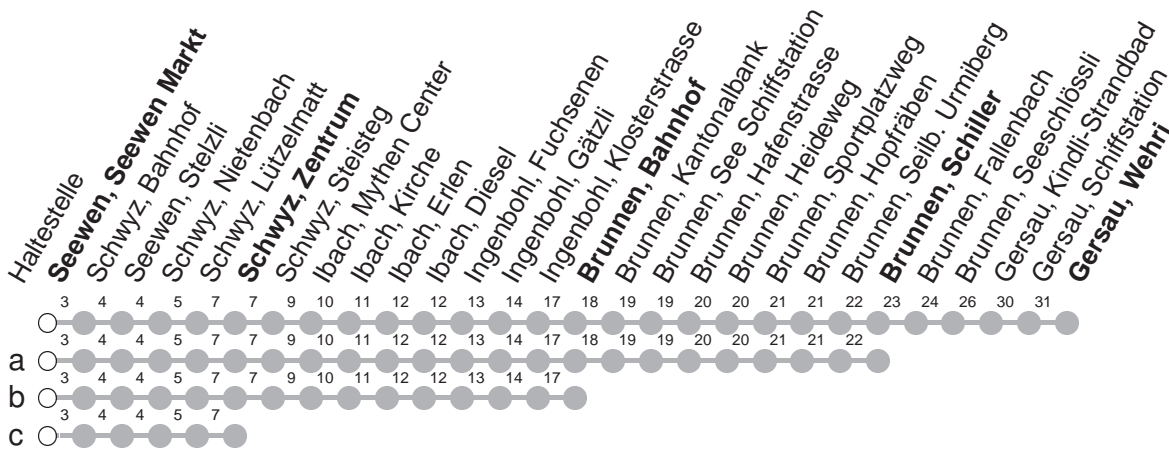

508

→ Gersau, Wehri Seewen, Seewen Markt

🕒	Montag - Freitag		Samstag, sowie 2. Januar		Sonntag, allg. Feiertage *	🕒
6	18	48				6
7	18	25c	48	18bM	48bM	7
8	18a	48a		18bM	48bM	8
9	18a	48a		18bM	48bM	9
10	18a	48		18bM	48bM	10
11	18	48		18bM	48bM	11
12	18	48		18bM	48bM	12
13	18a	48a		18bM	48bM	13
14	18a	48a		18bM	48bM	14
15	18a	48		18bM	48bM	15
16	18	48		18bM	48bM	16
17	18	48		18bM	48bM	17
18	18	48		18bM		18
19	18	48				19

Gültig von 13.12.20 bis 11.12.21

M : verkehrt ab Brunnen, Bahnhof als Linie 504a,b,c : Linienvorlauf siehe oben
nach Morschach, Luftseilbahn

* ohne 2. Januar

Am 25.12.20, 26.12.20, 01.01.21, 02.04.21, 05.04.21, 13.05.21, 24.05.21, 01.08.21 gilt der Sonntagsfahrplan.