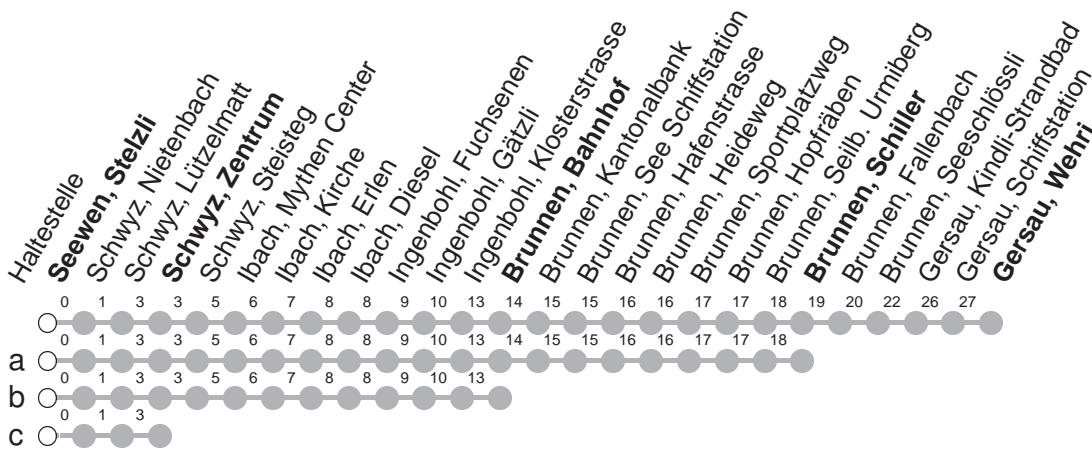

## → Gersau, Wehri Seewen, Stelzli

🕒	Montag - Freitag		Samstag, sowie 2. Januar		Sonntag, allg. Feiertage *	🕒	
6	25	54	54b		54c	6	
7	25	29c	54	23bM	54bM	54c	7
8	23a	54a		23bM	54bM	54c	8
9	23a	54a		23bM	54bM	54c	9
10	23a	54		23bM	54bM	54c	10
11	23	54		23bM	54bM	54c	11
12	23	54		23bM	54bM	54c	12
13	23a	54a		23bM	54bM	54c	13
14	23a	54a		23bM	54bM	54c	14
15	23a	54		23bM	54bM	54c	15
16	23	54		23bM	54bM	54c	16
17	23	54		23bM	54bM	54c	17
18	23	54		23bM	54bM	54c	18
19	23	54		23bM	54bM	54c	19
20	54bM			54bM		54bM	20
21	54bM			54bM		54bM	21
22	54bM			54bM		54bM	22
23	54l <sup>md</sup>	54bM <sup>Ⓢ</sup>		54bM		54l	23
0	54l <sup>Ⓢ</sup>			54l			0

Gültig von 13.12.20 bis 11.12.21

I : Fährt nur bis Ibach, Erlen

a,b,c : Linienerlauf siehe oben

M : verkehrt ab Brunnen, Bahnhof als Linie 504<sup>md</sup> : verkehrt nur Montag - Donnerstag  
nach Morschach, Luftseilbahn

Ⓢ : verkehrt nur Freitag

\* ohne 2. Januar

Am 25.12.20, 26.12.20, 01.01.21, 02.04.21, 05.04.21, 13.05.21, 24.05.21, 01.08.21 gilt der Sonntagsfahrplan.