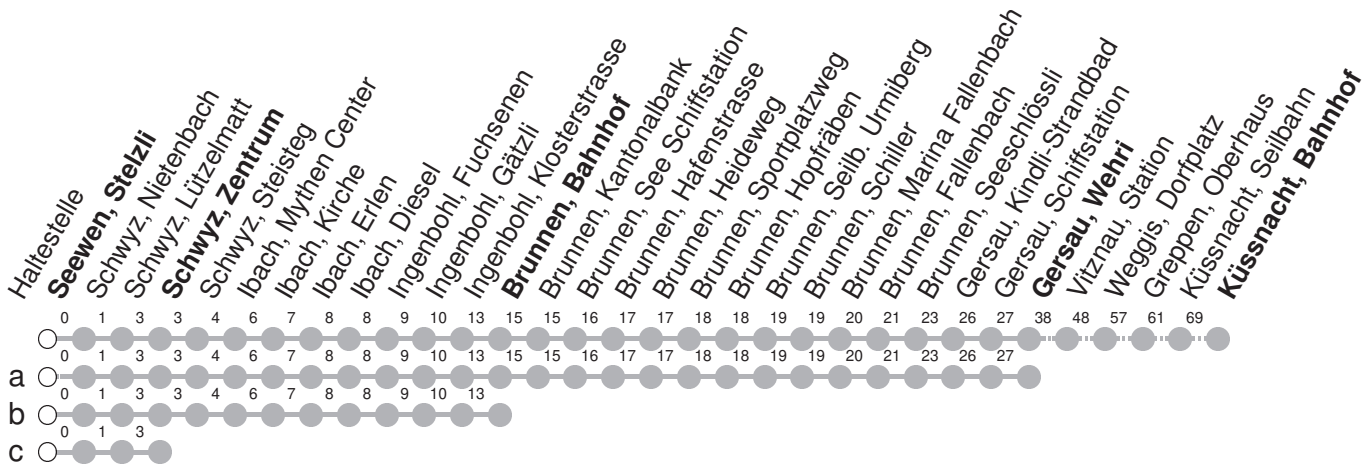

## → Küssnacht am Rigi, Bahnhof

Seewen, Stelzli

🕒	Montag - Freitag	Samstag	Sonntag*	🕒
6	25 54	25 54	25 54	6
7	25 29 <sup>c</sup> 54	25 54	25 54	7
8	23 54	23 54	23 54	8
9	23 54	23 54	23 54	9
10	23 54	23 54	23 54	10
11	23 54	23 54	23 54	11
12	23 54	23 54	23 54	12
13	23 54	23 54	23 54	13
14	23 54	23 54	23 54	14
15	23 54	23 54	23 54	15
16	23 54	23 54	23 54	16
17	23 54	23 54	23 54	17
18	23 54 <sup>a</sup>	23 54 <sup>a</sup>	23 54 <sup>c</sup>	18
19	23 <sup>a</sup> 54 <sup>a</sup>	23 <sup>a</sup> 54 <sup>a</sup>	54 <sup>c</sup>	19
20	23 <sup>a</sup> 54 <sup>bM</sup>	23 <sup>a</sup> 54 <sup>bM</sup>	54 <sup>bM</sup>	20
21	54 <sup>bM</sup>	54 <sup>bM</sup>	54 <sup>bM</sup>	21
22	54 <sup>bM</sup>	54 <sup>bM</sup>	54 <sup>bM</sup>	22
23	54 <sup>a</sup> <b>md</b> 54 <sup>bM</sup> Ⓢ	54 <sup>bM</sup>	54 <sup>a</sup>	23
0	54 <sup>a</sup> Ⓢ	54 <sup>a</sup>		0

Gültig ab 15.12.2024

I : Fährt nur bis Ibach, Erlen

**md** : nur Montag - Donnerstag

M : verkehrt ab Brunnen, Bahnhof als Linie 504 nach Morschach, Luftseilbahn

Ⓢ : nur Nächte Freitag/Samstag, sowie Silvester, Schmutziger Donnerstag/FR, Gúdelmontag/DI, Gúdeldienstag/MI

a,b,c : Linienvverlauf siehe oben

\* Als Sonntag gelten zusätzlich: 25.12., 26.12., 01.01., 18.04., 21.04., 29.05., 09.06., 01.08.