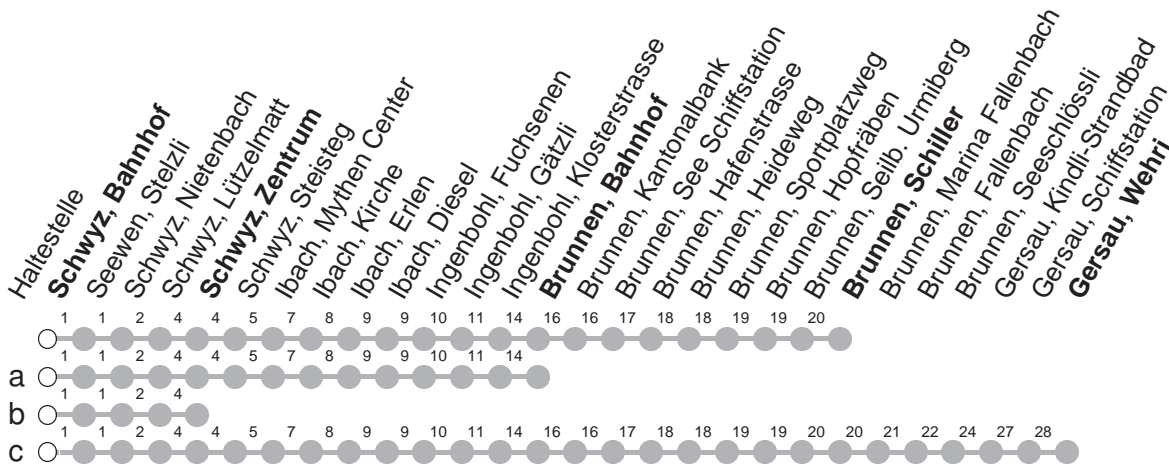

508

→ Gersau, Wehri Schwyz, Bahnhof

🕒	Montag - Freitag, <i>sowie 2. Januar</i>	Samstag	Sonntag, <i>allg. Feiertage ohne 2. Januar</i>	🕒
6	24c 53c	53a	53b	6
7	24c 28S 53c	22aM 53aM	53b	7
8	22 53	22aM 53aM	53b	8
9	22 53	22aM 53aM	53b	9
10	22 53c	22aM 53aM	53b	10
11	22c 53c	22aM 53aM	53b	11
12	22c 53c	22aM 53aM	53b	12
13	22 53	22aM 53aM	53b	13
14	22 53	22aM 53aM	53b	14
15	22 53c	22aM 53aM	53b	15
16	22c 53c	22aM 53aM	53b	16
17	22c 53c	22aM 53aM	53b	17
18	22c 53c	22aM 53aM	53b	18
19	22c 53c	22aM 53aM	53b	19
20	22cS 53aM	53aM	53aM	20
21	53aM	53aM	53aM	21
22	53aM	53aM	53aM	22
23	53cl ^{md} 53aM [Ⓟ]	53aM	53cl	23
0	53c [Ⓟ]	53cl		0

Gültig von 11.12.2022 bis 09.12.2023

I : Fährt nur bis Ibach, Erlen

md : nur Montag - Donnerstag

M : verkehrt ab Brunnen, Bahnhof als Linie 504 nach Morschach, Luftseilbahn

Ⓟ : nur Freitag

S : Fährt nur bis Schwyz, Zentrum

Ⓝ : Nächte Freitag/Samstag, sowie 16./17.02.23 20./21.02.23, 21./22.02.23

a,b,c : Linienvverlauf siehe oben

Am 25.12.22, 26.12.22, 01.01.23, 07.04.23, 10.04.23, 18.05.23, 29.05.23, 01.08.23 gilt der Sonntagsfahrplan.