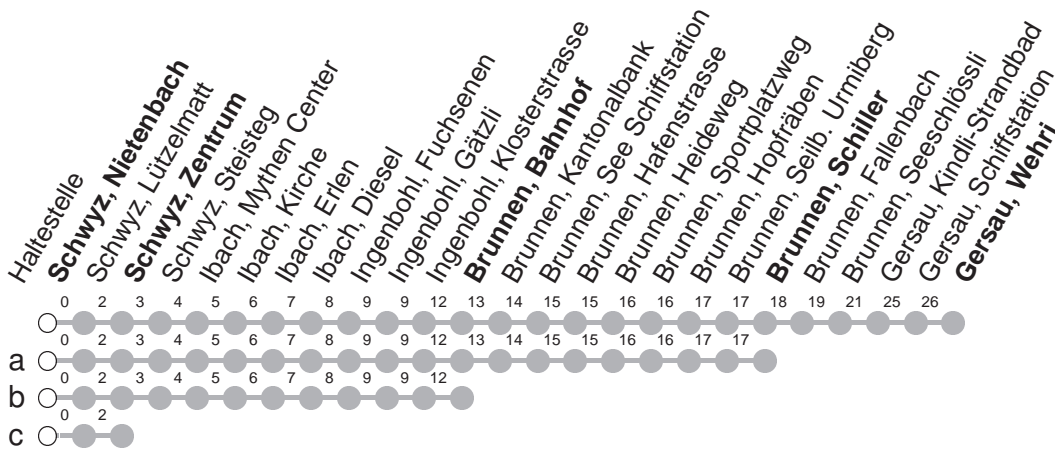

508

→ Gersau, Wehri

Schwyz, Nietenbach

🕒	Montag - Freitag		Samstag, <i>sowie 2. Januar</i>		Sonntag, <i>allg. Feiertage *</i>	🕒	
6	25	54	54b		54c	6	
7	25	29c	54	23bM	54bM	54c	7
8	23a	54a		23bM	54bM	54c	8
9	23a	54a		23bM	54bM	54c	9
10	23a	54		23bM	54bM	54c	10
11	23	54		23bM	54bM	54c	11
12	23	54		23bM	54bM	54c	12
13	23a	54a		23bM	54bM	54c	13
14	23a	54a		23bM	54bM	54c	14
15	23a	54		23bM	54bM	54c	15
16	23	54		23bM	54bM	54c	16
17	23	54		23bM	54bM	54c	17
18	23	54		23bM	54bM	54c	18
19	23	54		23bM	54bM	54c	19
20	54bM			54bM		54bM	20
21	54bM			54bM		54bM	21
22	54bM			54bM		54bM	22
23	54l ^{md}	54bM [Ⓢ]		54bM		54l	23
0	54l [Ⓢ]			54l			0

Gültig von 13.12.20 bis 11.12.21

I : Fährt nur bis Ibach, Erlen

a,b,c : Linienvverlauf siehe oben

M : verkehrt ab Brunnen, Bahnhof als Linie 504^{md} : verkehrt nur Montag - Donnerstag nach Morschach, Luftseilbahn

Ⓢ : verkehrt nur Freitag

* ohne 2. Januar

Am 25.12.20, 26.12.20, 01.01.21, 02.04.21, 05.04.21, 13.05.21, 24.05.21, 01.08.21 gilt der Sonntagsfahrplan.