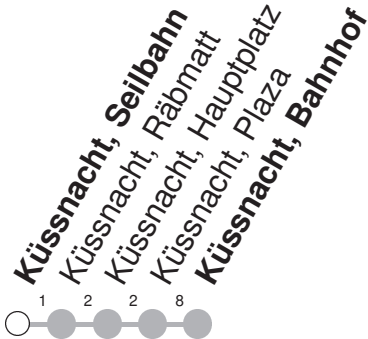

502**→ Küssnacht am Rigi, Bahnhof****508****→ Küssnacht am Rigi, Bahnhof**

Küssnacht, Seilbahn

🕒	Montag - Freitag			Samstag		Sonntag*		🕒
5	10 [Ⓜ]	41 [Ⓜ]						5
6	10 [Ⓜ]	19 [Ⓜ]	40 [Ⓜ]	11 [Ⓜ]	41 [Ⓜ]	11 [Ⓜ]	41 [Ⓜ]	6
7	10 [Ⓜ]	19 [Ⓜ]	41 [Ⓜ]	11 [Ⓜ]	41 [Ⓜ]	11 [Ⓜ]	41 [Ⓜ]	7
8	11 [Ⓜ]	41 [Ⓜ]		11 [Ⓜ]	41 [Ⓜ]	11 [Ⓜ]	41 [Ⓜ]	8
9	11 [Ⓜ]	41 [Ⓜ]		11 [Ⓜ]	41 [Ⓜ]	11 [Ⓜ]	41 [Ⓜ]	9
10	11 [Ⓜ]	41 [Ⓜ]		11 [Ⓜ]	41 [Ⓜ]	11 [Ⓜ]	41 [Ⓜ]	10
11	11 [Ⓜ]	41 [Ⓜ]		11 [Ⓜ]	41 [Ⓜ]	11 [Ⓜ]	41 [Ⓜ]	11
12	11 [Ⓜ]	41 [Ⓜ]		11 [Ⓜ]	41 [Ⓜ]	11 [Ⓜ]	41 [Ⓜ]	12
13	11 [Ⓜ]	41 [Ⓜ]		11 [Ⓜ]	41 [Ⓜ]	11 [Ⓜ]	41 [Ⓜ]	13
14	11 [Ⓜ]	41 [Ⓜ]		11 [Ⓜ]	41 [Ⓜ]	11 [Ⓜ]	41 [Ⓜ]	14
15	11 [Ⓜ]	41 [Ⓜ]		11 [Ⓜ]	41 [Ⓜ]	11 [Ⓜ]	41 [Ⓜ]	15
16	10 [Ⓜ]	40 [Ⓜ]		11 [Ⓜ]	41 [Ⓜ]	11 [Ⓜ]	41 [Ⓜ]	16
17	10 [Ⓜ]	41 [Ⓜ]		11 [Ⓜ]	41 [Ⓜ]	11 [Ⓜ]	41 [Ⓜ]	17
18	11 [Ⓜ]	19 [Ⓜ]	41 [Ⓜ]	11 [Ⓜ]	41 [Ⓜ]	11 [Ⓜ]	41 [Ⓜ]	18
19	11 [Ⓜ]	19 [Ⓜ]	41 [Ⓜ]	11 [Ⓜ]	41 [Ⓜ]	11 [Ⓜ]	41 [Ⓜ]	19
20	14 [Ⓜ]	44 [Ⓜ]		14 [Ⓜ]	44 [Ⓜ]	14 [Ⓜ]	44 [Ⓜ]	20
21	14 [Ⓜ]	44 [Ⓜ]		14 [Ⓜ]	44 [Ⓜ]	14 [Ⓜ]	44 [Ⓜ]	21
22	14 [Ⓜ]	44 [Ⓜ]		14 [Ⓜ]	44 [Ⓜ]	14 [Ⓜ]	44 [Ⓜ]	22
23	14 [Ⓜ]	44 [Ⓜ]		14 [Ⓜ]	44 [Ⓜ]	14 [Ⓜ]	44 [Ⓜ]	23
0	14 [Ⓜ]	44 [Ⓜ]		14 [Ⓜ]	44 [Ⓜ]	14 [Ⓜ]	44 [Ⓜ]	0
1	14 ^{Ⓜ⑤}	48 ^{Ⓜ⑤}		14 [Ⓜ]	48 [Ⓜ]			1

Gültig ab 15.12.2024

Ⓜ : Linie 502

Ⓜ : Linie 508

⑤ : nur Nächte Freitag/Samstag, sowie
 Silvester, Schmutziger Donnerstag/FR,
 Gúdelmontag/DI, Gúdeldienstag/MI

Als Sonntag gelten zusätzlich: 25.12., 26.12., 01.01., 18.04., 21.04., 29.05., 09.06., 01.08.