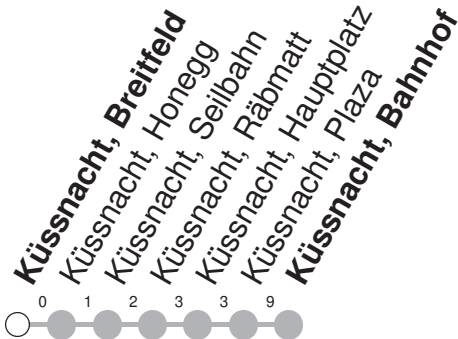

502**→ Küssnacht am Rigi, Bahnhof****508****→ Küssnacht am Rigi, Bahnhof**

Küssnacht, Breitfeld

🕒	Montag - Freitag	Samstag	Sonntag*	🕒
5	09 [Ⓜ] 40 [Ⓜ]			5
6	09 [Ⓜ] 18 [Ⓜ] 39 [Ⓜ]	10 [Ⓜ] 40 [Ⓜ]	10 [Ⓜ] 40 [Ⓜ]	6
7	09 [Ⓜ] 18 [Ⓜ] 40 [Ⓜ]	10 [Ⓜ] 40 [Ⓜ]	10 [Ⓜ] 40 [Ⓜ]	7
8	10 [Ⓜ] 40 [Ⓜ]	10 [Ⓜ] 40 [Ⓜ]	10 [Ⓜ] 40 [Ⓜ]	8
9	10 [Ⓜ] 40 [Ⓜ]	10 [Ⓜ] 40 [Ⓜ]	10 [Ⓜ] 40 [Ⓜ]	9
10	10 [Ⓜ] 40 [Ⓜ]	10 [Ⓜ] 40 [Ⓜ]	10 [Ⓜ] 40 [Ⓜ]	10
11	10 [Ⓜ] 40 [Ⓜ]	10 [Ⓜ] 40 [Ⓜ]	10 [Ⓜ] 40 [Ⓜ]	11
12	10 [Ⓜ] 40 [Ⓜ]	10 [Ⓜ] 40 [Ⓜ]	10 [Ⓜ] 40 [Ⓜ]	12
13	10 [Ⓜ] 40 [Ⓜ]	10 [Ⓜ] 40 [Ⓜ]	10 [Ⓜ] 40 [Ⓜ]	13
14	10 [Ⓜ] 40 [Ⓜ]	10 [Ⓜ] 40 [Ⓜ]	10 [Ⓜ] 40 [Ⓜ]	14
15	10 [Ⓜ] 40 [Ⓜ]	10 [Ⓜ] 40 [Ⓜ]	10 [Ⓜ] 40 [Ⓜ]	15
16	09 [Ⓜ] 39 [Ⓜ]	10 [Ⓜ] 40 [Ⓜ]	10 [Ⓜ] 40 [Ⓜ]	16
17	09 [Ⓜ] 40 [Ⓜ]	10 [Ⓜ] 40 [Ⓜ]	10 [Ⓜ] 40 [Ⓜ]	17
18	10 [Ⓜ] 18 [Ⓜ] 40 [Ⓜ]	10 [Ⓜ] 40 [Ⓜ]	10 [Ⓜ] 40 [Ⓜ]	18
19	10 [Ⓜ] 18 [Ⓜ] 40 [Ⓜ]	10 [Ⓜ] 40 [Ⓜ]	10 [Ⓜ] 40 [Ⓜ]	19
20	13 [Ⓜ] 43 [Ⓜ]	13 [Ⓜ] 43 [Ⓜ]	13 [Ⓜ] 43 [Ⓜ]	20
21	13 [Ⓜ] 43 [Ⓜ]	13 [Ⓜ] 43 [Ⓜ]	13 [Ⓜ] 43 [Ⓜ]	21
22	13 [Ⓜ] 43 [Ⓜ]	13 [Ⓜ] 43 [Ⓜ]	13 [Ⓜ] 43 [Ⓜ]	22
23	13 [Ⓜ] 43 [Ⓜ]	13 [Ⓜ] 43 [Ⓜ]	13 [Ⓜ] 43 [Ⓜ]	23
0	13 [Ⓜ] 43 [Ⓜ]	13 [Ⓜ] 43 [Ⓜ]	13 [Ⓜ] 43 [Ⓜ]	0
1	13 [Ⓜ] 47 [Ⓜ]	13 [Ⓜ] 47 [Ⓜ]		1

Gültig ab 15.12.2024

Ⓜ : Linie 502

Ⓜ : Linie 508

Ⓜ : nur Nächte Freitag/Samstag, sowie
Silvester, Schmutziger Donnerstag/FR,
Güdelmontag/DI, Güdeldienstag/MI

Als Sonntag gelten zusätzlich: 25.12., 26.12., 01.01., 18.04., 21.04., 29.05., 09.06., 01.08.