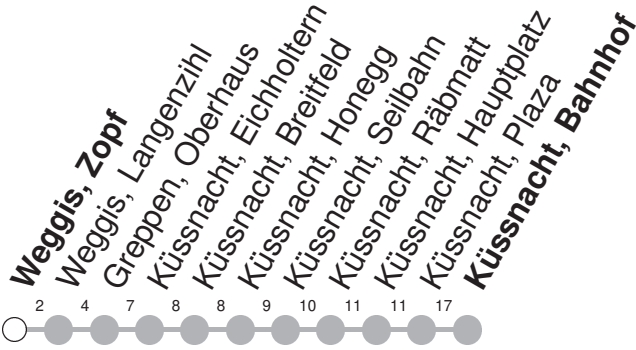

502

→ Küssnacht am Rigi, Bahnhof

508

→ Küssnacht am Rigi, Bahnhof

Weggis, Zopf

🕒	Montag - Freitag			Samstag		Sonntag*		🕒
5	01 Ⓜ	30 Ⓜ	58 Ⓜ					5
6	10 Ⓜ	28 Ⓜ	58 Ⓜ	00 Ⓜ	30 Ⓜ	00 Ⓜ	30 Ⓜ	6
7	10 Ⓜ	30 Ⓜ		00 Ⓜ	30 Ⓜ	00 Ⓜ	30 Ⓜ	7
8	00 Ⓜ	30 Ⓜ		00 Ⓜ	30 Ⓜ	00 Ⓜ	30 Ⓜ	8
9	00 Ⓜ	30 Ⓜ		00 Ⓜ	30 Ⓜ	00 Ⓜ	30 Ⓜ	9
10	00 Ⓜ	30 Ⓜ		00 Ⓜ	30 Ⓜ	00 Ⓜ	30 Ⓜ	10
11	00 Ⓜ	30 Ⓜ		00 Ⓜ	30 Ⓜ	00 Ⓜ	30 Ⓜ	11
12	00 Ⓜ	30 Ⓜ		00 Ⓜ	30 Ⓜ	00 Ⓜ	30 Ⓜ	12
13	00 Ⓜ	30 Ⓜ		00 Ⓜ	30 Ⓜ	00 Ⓜ	30 Ⓜ	13
14	00 Ⓜ	30 Ⓜ		00 Ⓜ	30 Ⓜ	00 Ⓜ	30 Ⓜ	14
15	00 Ⓜ	30 Ⓜ	58 Ⓜ	00 Ⓜ	30 Ⓜ	00 Ⓜ	30 Ⓜ	15
16	28 Ⓜ	58 Ⓜ		00 Ⓜ	30 Ⓜ	00 Ⓜ	30 Ⓜ	16
17	30 Ⓜ			00 Ⓜ	30 Ⓜ	00 Ⓜ	30 Ⓜ	17
18	00 Ⓜ	10 Ⓜ	30 Ⓜ	00 Ⓜ	30 Ⓜ	00 Ⓜ	30 Ⓜ	18
19	00 Ⓜ	10 Ⓜ	30 Ⓜ	00 Ⓜ	30 Ⓜ	00 Ⓜ	30 Ⓜ	19
20	04 Ⓜ	34 Ⓜ		04 Ⓜ	34 Ⓜ	04 Ⓜ	34 Ⓜ	20
21	04 Ⓜ	34 Ⓜ		04 Ⓜ	34 Ⓜ	04 Ⓜ	34 Ⓜ	21
22	04 Ⓜ	34 Ⓜ		04 Ⓜ	34 Ⓜ	04 Ⓜ	34 Ⓜ	22
23	04 Ⓜ	34 Ⓜ		04 Ⓜ	34 Ⓜ	04 Ⓜ	34 Ⓜ	23
0	04 Ⓜ	34 Ⓜ		04 Ⓜ	34 Ⓜ	04 Ⓜ	34 Ⓜ	0
1	04 Ⓜ^⑤	39 Ⓜ^⑤		04 Ⓜ	39 Ⓜ			1

Gültig ab 15.12.2024

② : Linie 502

Ⓜ : Linie 508

⑤ : nur Nächte Freitag/Samstag, sowie Silvester, Schmutziger Donnerstag/FR, Gudelmontag/DI, Gudedienstag/MI

Als Sonntag gelten zusätzlich: 25.12., 26.12., 01.01., 18.04., 21.04., 29.05., 09.06., 01.08.

öV-LIVE