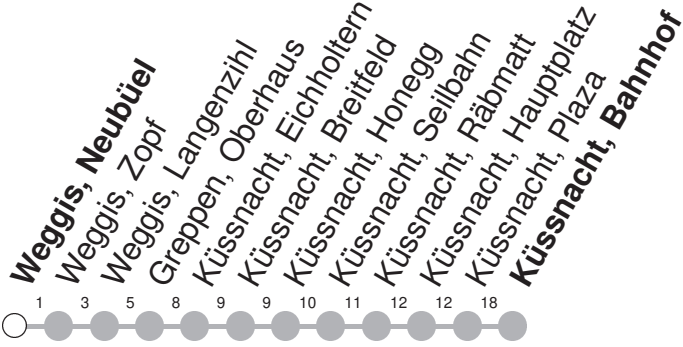

502

→ **Küssnacht am Rigi, Bahnhof**

508

→ **Küssnacht am Rigi, Bahnhof**

Weggis, Neubüel

🕒	Montag - Freitag	Samstag	Sonntag*	🕒
5	00 Ⓞ 29 Ⓞ 57 Ⓞ	59 Ⓞ	59 Ⓞ	5
6	09 Ⓞ 27 Ⓞ 57 Ⓞ	29 Ⓞ 59 Ⓞ	29 Ⓞ 59 Ⓞ	6
7	09 Ⓞ 29 Ⓞ 59 Ⓞ	29 Ⓞ 59 Ⓞ	29 Ⓞ 59 Ⓞ	7
8	29 Ⓞ 59 Ⓞ	29 Ⓞ 59 Ⓞ	29 Ⓞ 59 Ⓞ	8
9	29 Ⓞ 59 Ⓞ	29 Ⓞ 59 Ⓞ	29 Ⓞ 59 Ⓞ	9
10	29 Ⓞ 59 Ⓞ	29 Ⓞ 59 Ⓞ	29 Ⓞ 59 Ⓞ	10
11	29 Ⓞ 59 Ⓞ	29 Ⓞ 59 Ⓞ	29 Ⓞ 59 Ⓞ	11
12	29 Ⓞ 59 Ⓞ	29 Ⓞ 59 Ⓞ	29 Ⓞ 59 Ⓞ	12
13	29 Ⓞ 59 Ⓞ	29 Ⓞ 59 Ⓞ	29 Ⓞ 59 Ⓞ	13
14	29 Ⓞ 59 Ⓞ	29 Ⓞ 59 Ⓞ	29 Ⓞ 59 Ⓞ	14
15	29 Ⓞ 57 Ⓞ	29 Ⓞ 59 Ⓞ	29 Ⓞ 59 Ⓞ	15
16	27 Ⓞ 57 Ⓞ	29 Ⓞ 59 Ⓞ	29 Ⓞ 59 Ⓞ	16
17	29 Ⓞ 59 Ⓞ	29 Ⓞ 59 Ⓞ	29 Ⓞ 59 Ⓞ	17
18	09 Ⓞ 29 Ⓞ 59 Ⓞ	29 Ⓞ 59 Ⓞ	29 Ⓞ 59 Ⓞ	18
19	09 Ⓞ 29 Ⓞ	29 Ⓞ	29 Ⓞ	19
20	03 ② 33 ②	03 ② 33 ②	03 ② 33 ②	20
21	03 ② 33 ②	03 ② 33 ②	03 ② 33 ②	21
22	03 ② 33 ②	03 ② 33 ②	03 ② 33 ②	22
23	03 ② 33 ②	03 ② 33 ②	03 ② 33 ②	23
0	03 ② 33 ②	03 ② 33 ②	03 ② 33 ②	0
1	03 ②⑤ 38 ②⑤	03 ② 38 ②		1

Gültig ab 15.12.2024

② : Linie 502

Ⓞ : Linie 508

⑤ : nur Nächte Freitag/Samstag, sowie Silvester, Schmutziger Donnerstag/FR, Gúdelmontag/DI, Gúdeldienstag/MI

Als Sonntag gelten zusätzlich: 25.12., 26.12., 01.01., 18.04., 21.04., 29.05., 09.06., 01.08.