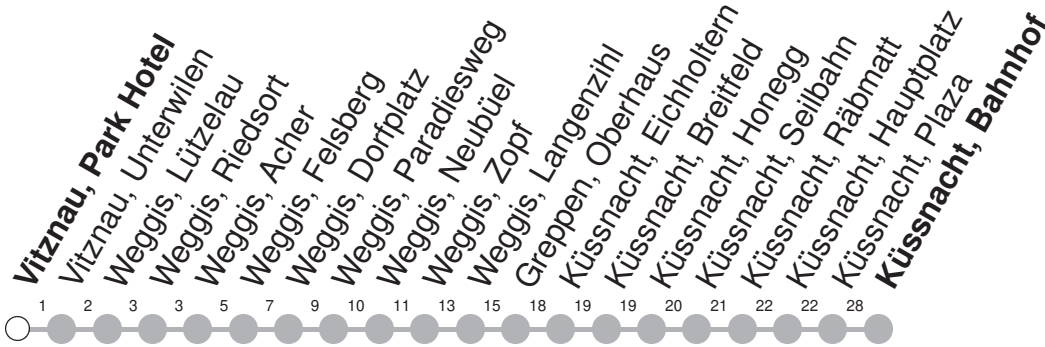

**502**

→ **Küssnacht am Rigi, Bahnhof**

**508**

→ **Küssnacht am Rigi, Bahnhof**

Vitznau, Park Hotel

🕒	Montag - Freitag	Samstag	Sonntag*	🕒
4	50 ③			4
5	19 ③      47 ③      59 ③	47 ③	47 ③	5
6	17 ③      47 ③      59 ③	17 ③      47 ③	17 ③      47 ③	6
7	17 ③      47 ③	17 ③      47 ③	17 ③      47 ③	7
8	17 ③      47 ③	17 ③      47 ③	17 ③      47 ③	8
9	17 ③      47 ③	17 ③      47 ③	17 ③      47 ③	9
10	17 ③      47 ③	17 ③      47 ③	17 ③      47 ③	10
11	17 ③      47 ③	17 ③      47 ③	17 ③      47 ③	11
12	17 ③      47 ③	17 ③      47 ③	17 ③      47 ③	12
13	17 ③      47 ③	17 ③      47 ③	17 ③      47 ③	13
14	17 ③      47 ③	17 ③      47 ③	17 ③      47 ③	14
15	17 ③      47 ③	17 ③      47 ③	17 ③      47 ③	15
16	17 ③      47 ③	17 ③      47 ③	17 ③      47 ③	16
17	17 ③      47 ③      59 ③	17 ③      47 ③	17 ③      47 ③	17
18	17 ③      47 ③      59 ③	17 ③      47 ③	17 ③      47 ③	18
19	17 ③      54 ②	17 ③      54 ②	17 ③      54 ②	19
20	24 ②      54 ②	24 ②      54 ②	24 ②      54 ②	20
21	24 ②      54 ②	24 ②      54 ②	24 ②      54 ②	21
22	24 ②      54 ②	24 ②      54 ②	24 ②      54 ②	22
23	24 ②      54 ②	24 ②      54 ②	24 ②      54 ②	23
0	24 ②      54 ②⑤	24 ②      54 ②	24 ②	0
1	28 ②⑤	28 ②		1

Gültig ab 15.12.2024

② : Linie 502

③ : Linie 508

⑤ : nur Nächte Freitag/Samstag, sowie Silvester, Schmutziger Donnerstag/FR, Gúdelmontag/DI, Gúdeldienstag/MI

Als Sonntag gelten zusätzlich: 25.12., 26.12., 01.01., 18.04., 21.04., 29.05., 09.06., 01.08.