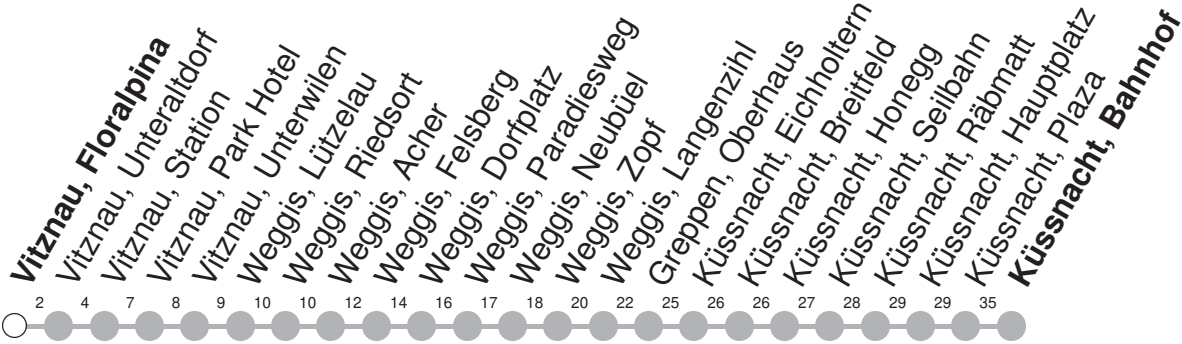

502

→ **Küssnacht am Rigi, Bahnhof**

508

→ **Küssnacht am Rigi, Bahnhof**

Vitznau, Floralpina

🕒	Montag - Freitag	Samstag	Sonntag*	🕒
5	37 ③			5
6	07 ③ 37 ③	07 ③ 37 ③	37 ③	6
7	07 ③ 37 ③	07 ③ 37 ③	07 ③ 37 ③	7
8	07 ③ 37 ③	07 ③ 37 ③	07 ③ 37 ③	8
9	07 ③ 37 ③	07 ③ 37 ③	07 ③ 37 ③	9
10	07 ③ 37 ③	07 ③ 37 ③	07 ③ 37 ③	10
11	07 ③ 37 ③	07 ③ 37 ③	07 ③ 37 ③	11
12	07 ③ 37 ③	07 ③ 37 ③	07 ③ 37 ③	12
13	07 ③ 37 ③	07 ③ 37 ③	07 ③ 37 ③	13
14	07 ③ 37 ③	07 ③ 37 ③	07 ③ 37 ③	14
15	07 ③ 37 ③	07 ③ 37 ③	07 ③ 37 ③	15
16	07 ③ 37 ③	07 ③ 37 ③	07 ③ 37 ③	16
17	07 ③ 37 ③	07 ③ 37 ③	07 ③ 37 ③	17
18	07 ③ 37 ③	07 ③ 37 ③	07 ③ 37 ③	18
19	07 ③ 46 ②	07 ③ 46 ②	07 ③ 46 ②	19
20	17 ② 46 ②	17 ② 46 ②	17 ② 46 ②	20
21	17 ② 46 ②	17 ② 46 ②	17 ② 46 ②	21
22	17 ② 46 ②	17 ② 46 ②	17 ② 46 ②	22
23	17 ② 46 ②	17 ② 46 ②	17 ② 46 ②	23
0	17 ② 46 ②⑤	17 ② 46 ②	17 ②	0
1	21 ②⑤	21 ②		1

Gültig ab 15.12.2024

② : Linie 502

③ : Linie 508

⑤ : nur Nächte Freitag/Samstag, sowie Silvester, Schmutziger Donnerstag/FR, Gúdelmontag/DI, Gúdeldienstag/MI

Als Sonntag gelten zusätzlich: 25.12., 26.12., 01.01., 18.04., 21.04., 29.05., 09.06., 01.08.