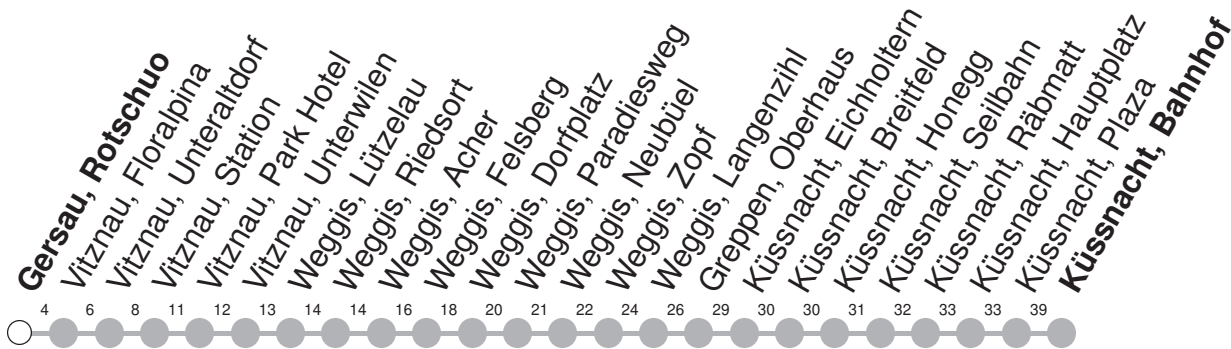

502

→ Küssnacht am Rigi, Bahnhof

508

→ Küssnacht am Rigi, Bahnhof

Gersau, Rotschuo

🕒	Montag - Freitag	Samstag	Sonntag*	🕒
5	33 ③			5
6	03 ③ 33 ③	05 ③ 35 ③	35 ③	6
7	05 ③ 35 ③	05 ③ 35 ③	05 ③ 35 ③	7
8	05 ③ 35 ③	05 ③ 35 ③	05 ③ 35 ③	8
9	05 ③ 35 ③	05 ③ 35 ③	05 ③ 35 ③	9
10	05 ③ 35 ③	05 ③ 35 ③	05 ③ 35 ③	10
11	05 ③ 35 ③	05 ③ 35 ③	05 ③ 35 ③	11
12	05 ③ 35 ③	05 ③ 35 ③	05 ③ 35 ③	12
13	05 ③ 35 ③	05 ③ 35 ③	05 ③ 35 ③	13
14	05 ③ 35 ③	05 ③ 35 ③	05 ③ 35 ③	14
15	05 ③ 33 ③	05 ③ 35 ③	05 ③ 35 ③	15
16	03 ③ 33 ③	05 ③ 35 ③	05 ③ 35 ③	16
17	05 ③ 35 ③	05 ③ 35 ③	05 ③ 35 ③	17
18	05 ③ 35 ③	05 ③ 35 ③	05 ③ 35 ③	18
19	05 ③ 42 ②	05 ③ 42 ②	05 ③ 42 ②	19
20	13 ② 42 ②	13 ② 42 ②	13 ② 42 ②	20
21	13 ② 42 ②	13 ② 42 ②	13 ② 42 ②	21
22	13 ② 42 ②	13 ② 42 ②	13 ② 42 ②	22
23	13 ② 42 ②	13 ② 42 ②	13 ② 42 ②	23
0	13 ② 42 ②⑤	13 ② 42 ②	13 ②	0
1	17 ②⑤	17 ②		1

Gültig ab 15.12.2024

② : Linie 502

③ : Linie 508

⑤ : nur Nächte Freitag/Samstag, sowie Silvester, Schmutziger Donnerstag/FR, Gúdelmontag/DI, Gúdeldienstag/MI

Als Sonntag gelten zusätzlich: 25.12., 26.12., 01.01., 18.04., 21.04., 29.05., 09.06., 01.08.