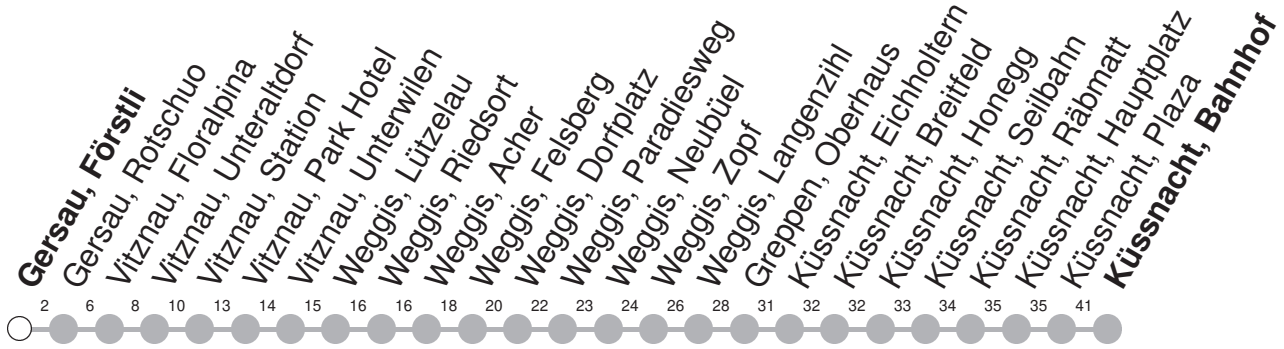

502

→ **Küssnacht am Rigi, Bahnhof**

508

→ **Küssnacht am Rigi, Bahnhof**

Gersau, Förstli

🕒	Montag - Freitag	Samstag	Sonntag*	🕒
5	31 ③			5
6	01 ③ 31 ③	01 ③ 31 ③	31 ③	6
7	01 ③ 31 ③	01 ③ 31 ③	01 ③ 31 ③	7
8	01 ③ 31 ③	01 ③ 31 ③	01 ③ 31 ③	8
9	01 ③ 31 ③	01 ③ 31 ③	01 ③ 31 ③	9
10	01 ③ 31 ③	01 ③ 31 ③	01 ③ 31 ③	10
11	01 ③ 31 ③	01 ③ 31 ③	01 ③ 31 ③	11
12	01 ③ 31 ③	01 ③ 31 ③	01 ③ 31 ③	12
13	01 ③ 31 ③	01 ③ 31 ③	01 ③ 31 ③	13
14	01 ③ 31 ③	01 ③ 31 ③	01 ③ 31 ③	14
15	01 ③ 31 ③	01 ③ 31 ③	01 ③ 31 ③	15
16	01 ③ 31 ③	01 ③ 31 ③	01 ③ 31 ③	16
17	01 ③ 31 ③	01 ③ 31 ③	01 ③ 31 ③	17
18	01 ③ 31 ③	01 ③ 31 ③	01 ③ 31 ③	18
19	01 ③ 40 ②	01 ③ 40 ②	01 ③ 40 ②	19
20	11 ② 40 ②	11 ② 40 ②	11 ② 40 ②	20
21	11 ② 40 ②	11 ② 40 ②	11 ② 40 ②	21
22	11 ② 40 ②	11 ② 40 ②	11 ② 40 ②	22
23	11 ② 40 ②	11 ② 40 ②	11 ② 40 ②	23
0	11 ② 40 ②⑤	11 ② 40 ②	11 ②	0
1	15 ②⑤	15 ②		1

Gültig ab 15.12.2024

② : Linie 502

③ : Linie 508

⑤ : nur Nächte Freitag/Samstag, sowie Silvester, Schmutziger Donnerstag/FR, Gúdelmontag/DI, Gúdeldienstag/MI

Als Sonntag gelten zusätzlich: 25.12., 26.12., 01.01., 18.04., 21.04., 29.05., 09.06., 01.08.