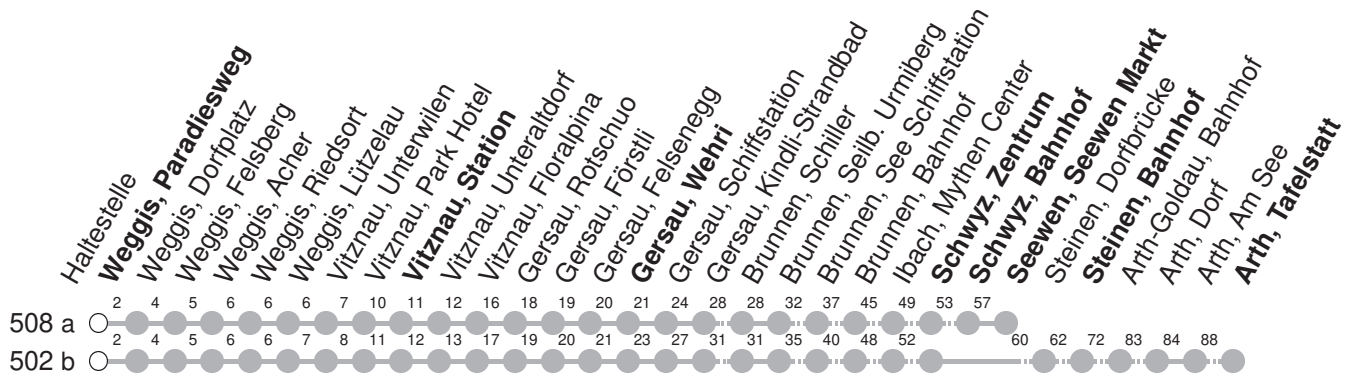

# 502

→ Arth, Tafelstatt

# 508

→ Seewen, Seewen Markt

Weggis, Paradiesweg

🕒	Montag - Freitag	Samstag	Sonntag*	🕒
5	51 a⊙	51 a⊙		5
6	19 a⊙ 42 aV⊙ 51 a⊙	19 a⊙ 51 a⊙	19 a∇⊙ 51 a∇⊙	6
7	19 a⊙ 51 a⊙	19 a⊙ 51 a⊙	19 a∇⊙ 51 a∇⊙	7
8	19 a⊙ 51 a⊙	19 a⊙ 51 a⊙	19 a∇⊙ 51 a∇⊙	8
9	19 a⊙ 51 a⊙	19 a⊙ 51 a⊙	19 a∇⊙ 51 a∇⊙	9
10	19 a⊙ 51 a⊙	19 a⊙ 51 a⊙	19 a∇⊙ 51 a∇⊙	10
11	19 a⊙ 51 a⊙	19 a⊙ 51 a⊙	19 a∇⊙ 51 a∇⊙	11
12	19 a⊙ 51 a⊙	19 a⊙ 51 a⊙	19 a∇⊙ 51 a∇⊙	12
13	19 a⊙ 51 a⊙	19 a⊙ 51 a⊙	19 a∇⊙ 51 a∇⊙	13
14	19 a⊙ 51 a⊙	19 a⊙ 51 a⊙	19 a∇⊙ 51 a∇⊙	14
15	19 a⊙ 51 a⊙	19 a⊙ 51 a⊙	19 a∇⊙ 51 a∇⊙	15
16	19 a⊙ 51 a⊙	19 a⊙ 51 a⊙	19 a∇⊙ 51 a∇⊙	16
17	19 a⊙ 42 aV⊙ 51 a⊙	19 a∇⊙ 51 a∇⊙	19 a∇⊙ 51 as⊙	17
18	19 a⊙ 42 aV⊙ 51 a⊙	19 a∇⊙ 51 a∇⊙	19 a∇⊙ 51 as⊙	18
19	18 bs⊙ 50 b⊙	18 bs⊙ 50 b⊙	18 bs⊙ 50 b⊙	19
20	18 bs⊙ 50 bs⊙	18 bs⊙ 50 bs⊙	18 bs⊙ 50 bs⊙	20
21	18 bs⊙ 50 bs⊙	18 bs⊙ 50 bs⊙	18 bs⊙ 50 bs⊙	21
22	18 bs⊙ 50 bs⊙ <b>md</b> 50 bs⊙⊙	18 bs⊙ 50 bs⊙	18 bs⊙ 50 bs⊙	22
23	18 bs⊙ 50 bs⊙	18 bs⊙ 50 bs⊙	18 bs⊙ 50 bs⊙	23
0	18 bs⊙ 46 bV⊙	18 bs⊙ 46 bV⊙	18 bs⊙ 46 bV⊙	0
1	14 bG⊙ <b>md</b>		14 bG⊙	1

Gültig ab 15.12.2024

- G : Fährt nur bis Gersau, Wehri
- s : Fährt nur bis Steinen, Bahnhof
- v : Fährt nur bis Vitznau, Station
- a,b : Linienvverlauf siehe oben
- s : Fährt nur bis Schwyz, Zentrum
- md** : nur Montag - Donnerstag

- ⊙ : Linie 502
- ⊙ : nur Nächte Freitag/Samstag, sowie Silvester, Schmutziger Donnerstag/FR, Gúdelmontag/DI, Gúdeldienstag/MI
- ⊙ : Linie 508
- ∇ : Fährt nur bis Schwyz, Bahnhof

Als Sonntag gelten zusätzlich: 25.12., 26.12., 01.01., 18.04., 21.04., 29.05., 09.06., 01.08.